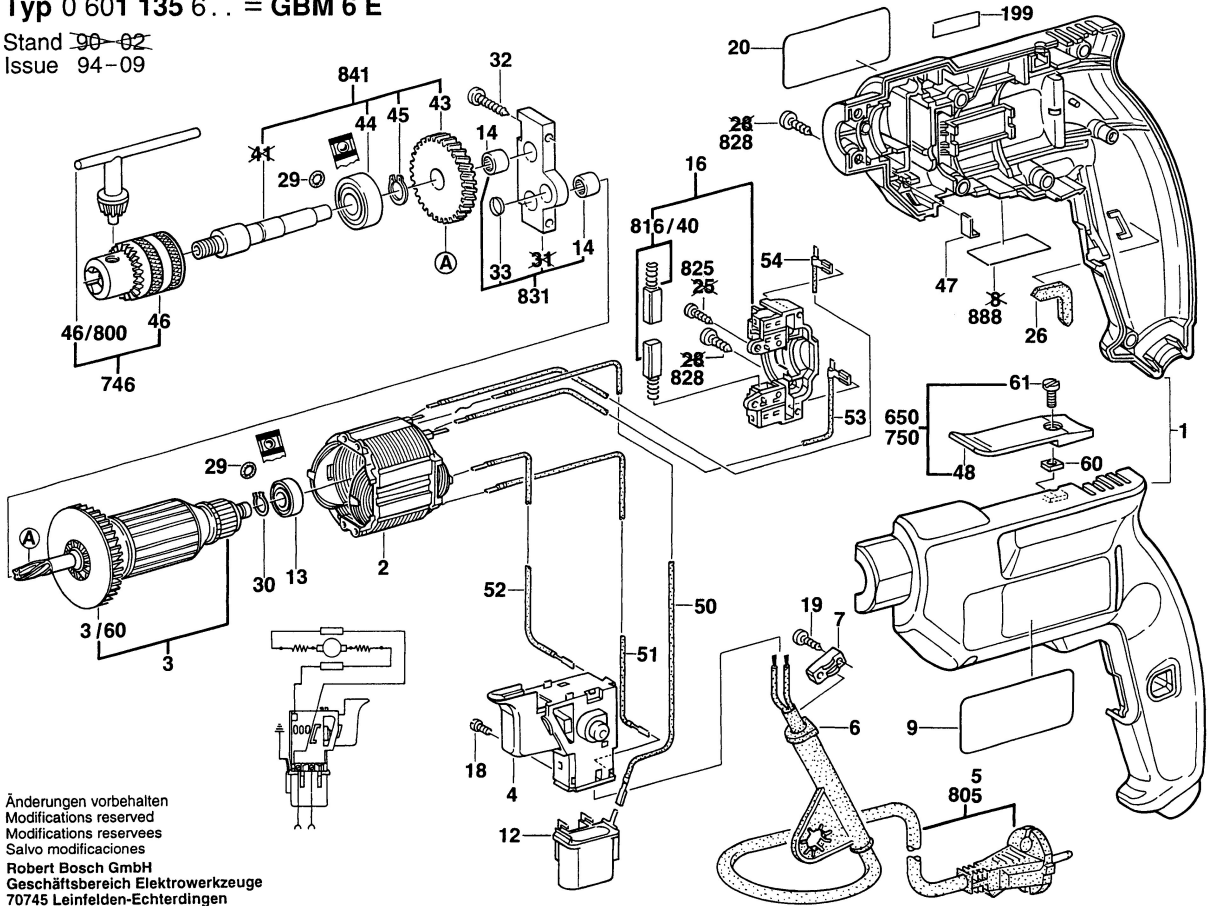

Typ 0 601 135 6.. = GBM 6 E

Stand ~~90-02~~
Issue 94-09

Änderungen vorbehalten
Modifications reserved
Modificaciones reservadas
Salvo modificaciones
Robert Bosch GmbH
Geschäftsbereich Elektrowerkzeuge
70745 Leinfelden-Echterdingen