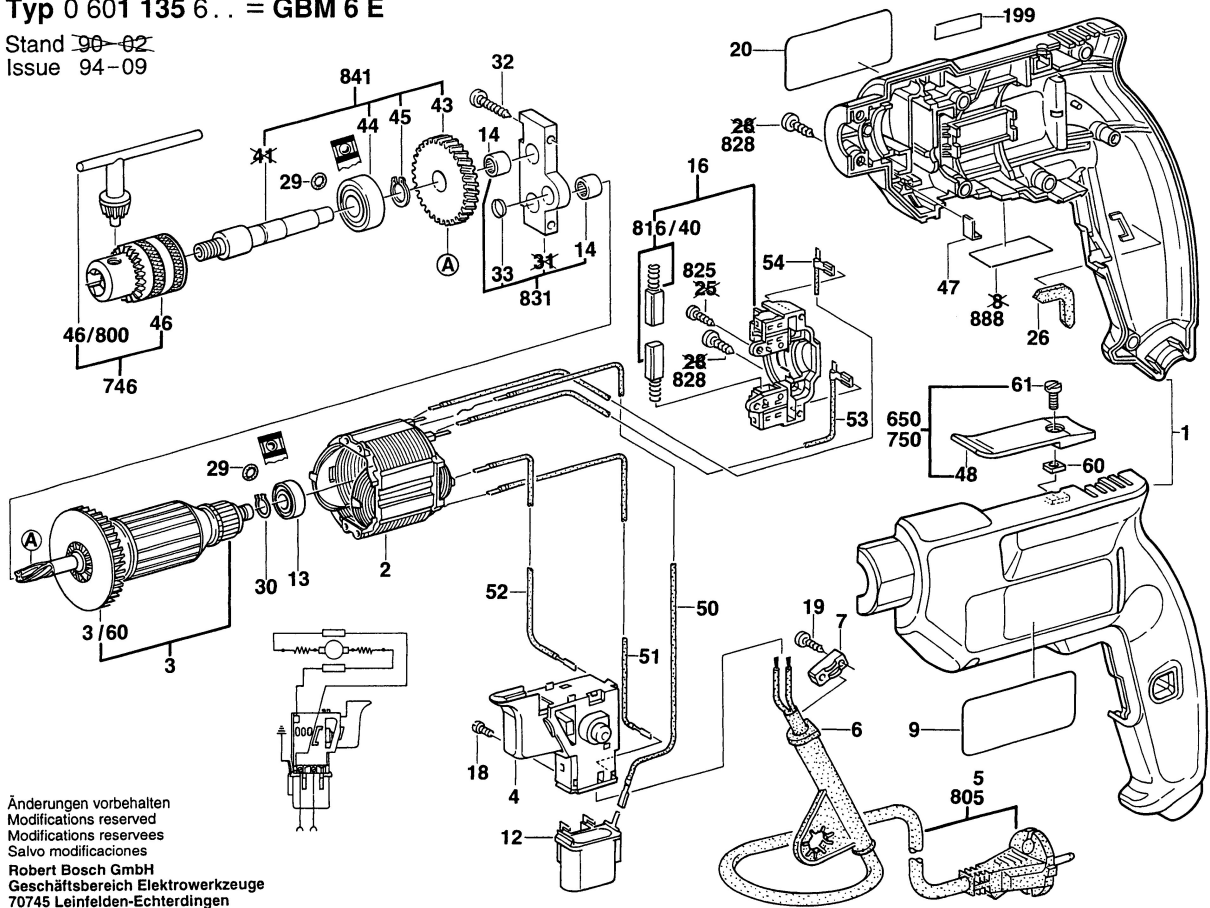

Typ 0 601 135 6... = GBM 6 E

Stand ~~90-02~~
Issue 94-09

Änderungen vorbehalten
Modifications reserved
Modificaciones reservadas
Salvo modificaciones
Robert Bosch GmbH
Geschäftsbereich Elektrowerkzeuge
70745 Leinfelden-Echterdingen