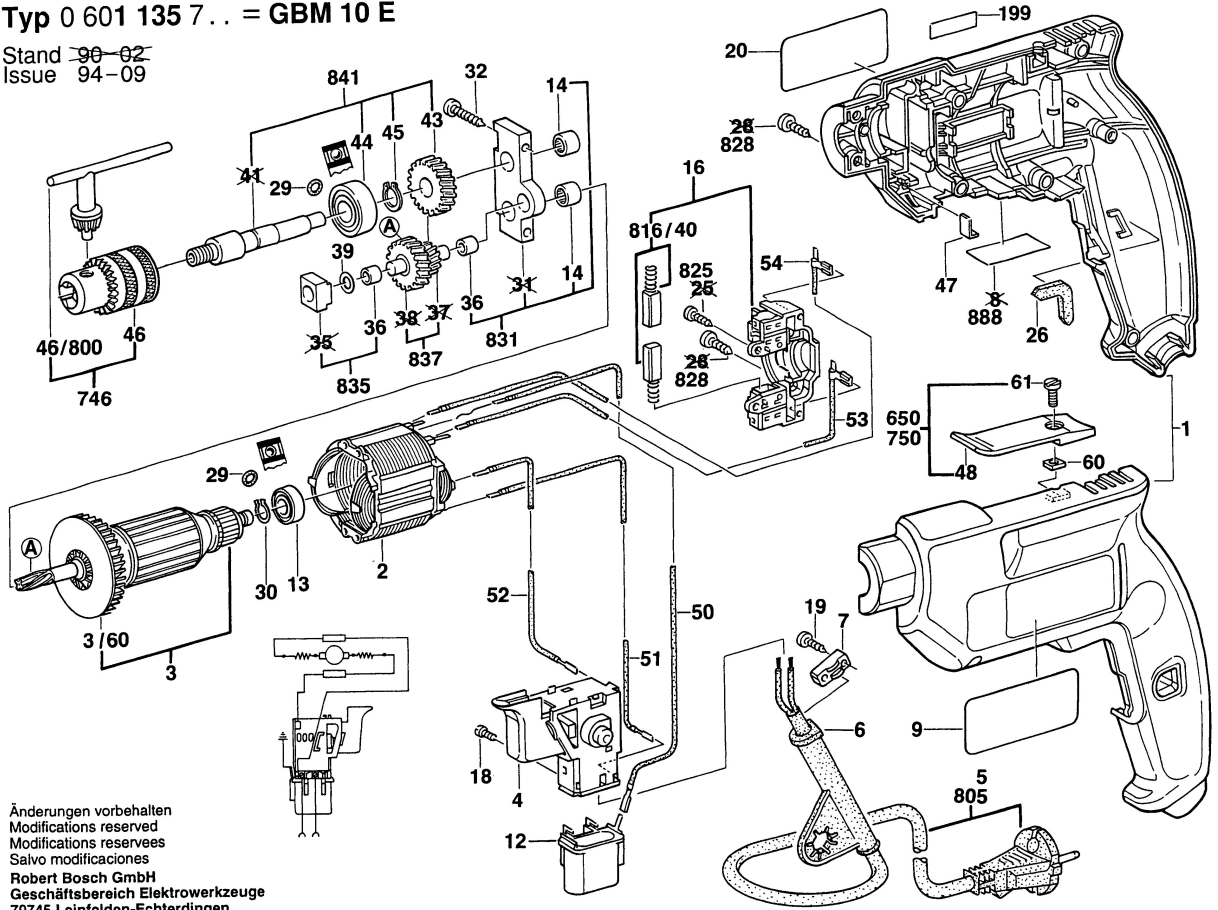

Typ 0 601 135 7.. = GBM 10 E

Stand ~~90-02~~
Issue 94-09

Änderungen vorbehalten
Modifications reserved
Modifications reserves
Salvo modificaciones
Robert Bosch GmbH
Geschäftsbereich Elektrowerzeuge
70745 Leinfelden-Echterdingen