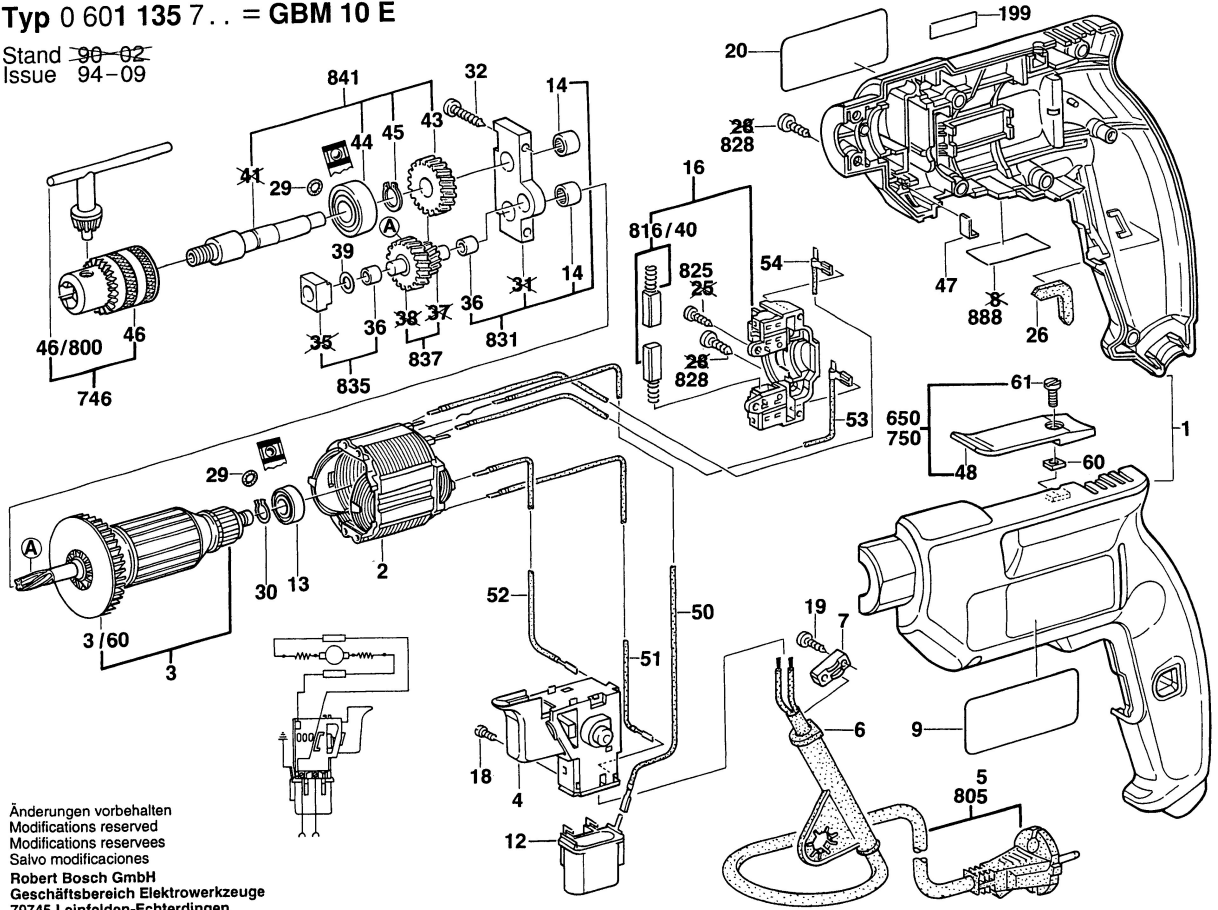

**Typ 0 601 135 7.. = GBM 10 E**

Stand ~~90-02~~  
Issue 94-09

Änderungen vorbehalten  
Modifications reserved  
Modifications reserves  
Salvo modificaciones  
Robert Bosch GmbH  
Geschäftsbereich Elektrowerzeuge  
70745 Leinfelden-Echterdingen