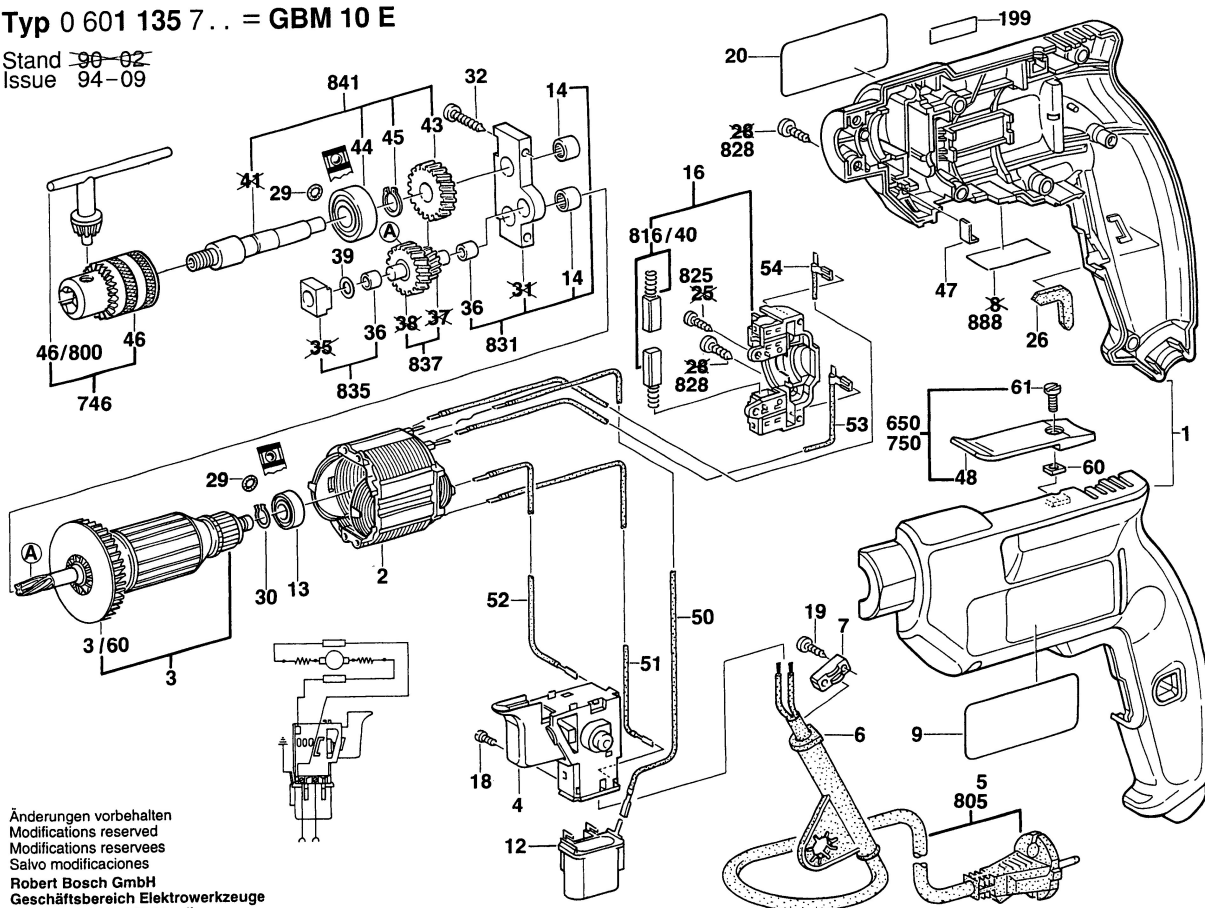

Typ 0 601 135 7.. = GBM 10 E

Stand ~~90-02~~
Issue 94-09

Änderungen vorbehalten
Modifications reserved
Modifications reserves
Salvo modificaciones
Robert Bosch GmbH
Geschäftsbereich Elektrowerzeuge
70745 Leinfelden-Echterdingen