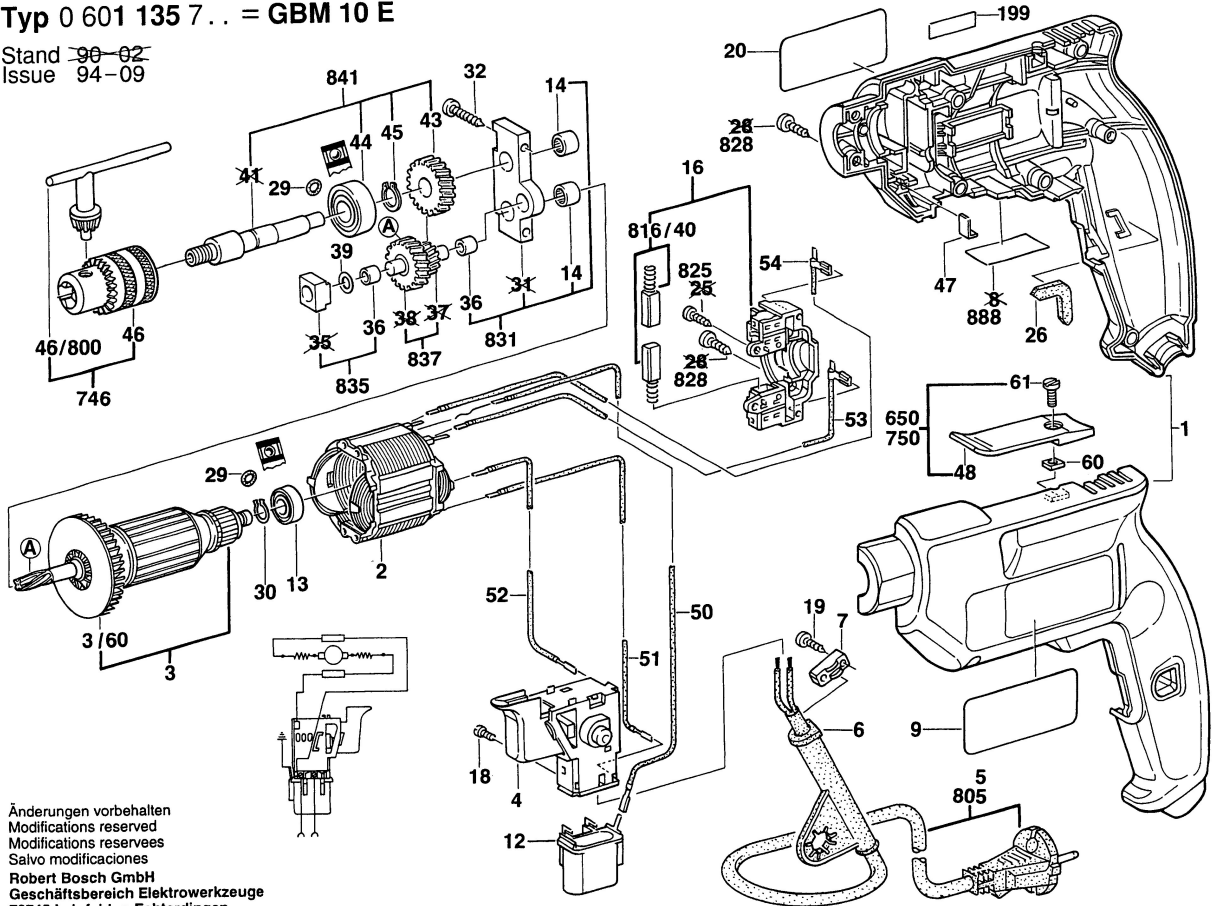

**Typ 0 601 135 7.. = GBM 10 E**

Stand ~~90-02~~  
Issue 94-09

Änderungen vorbehalten  
Modifications reserved  
Modifications reserves  
Salvo modificaciones  
Robert Bosch GmbH  
Geschäftsbereich Elektrowerzeuge  
70745 Leinfelden-Echterdingen