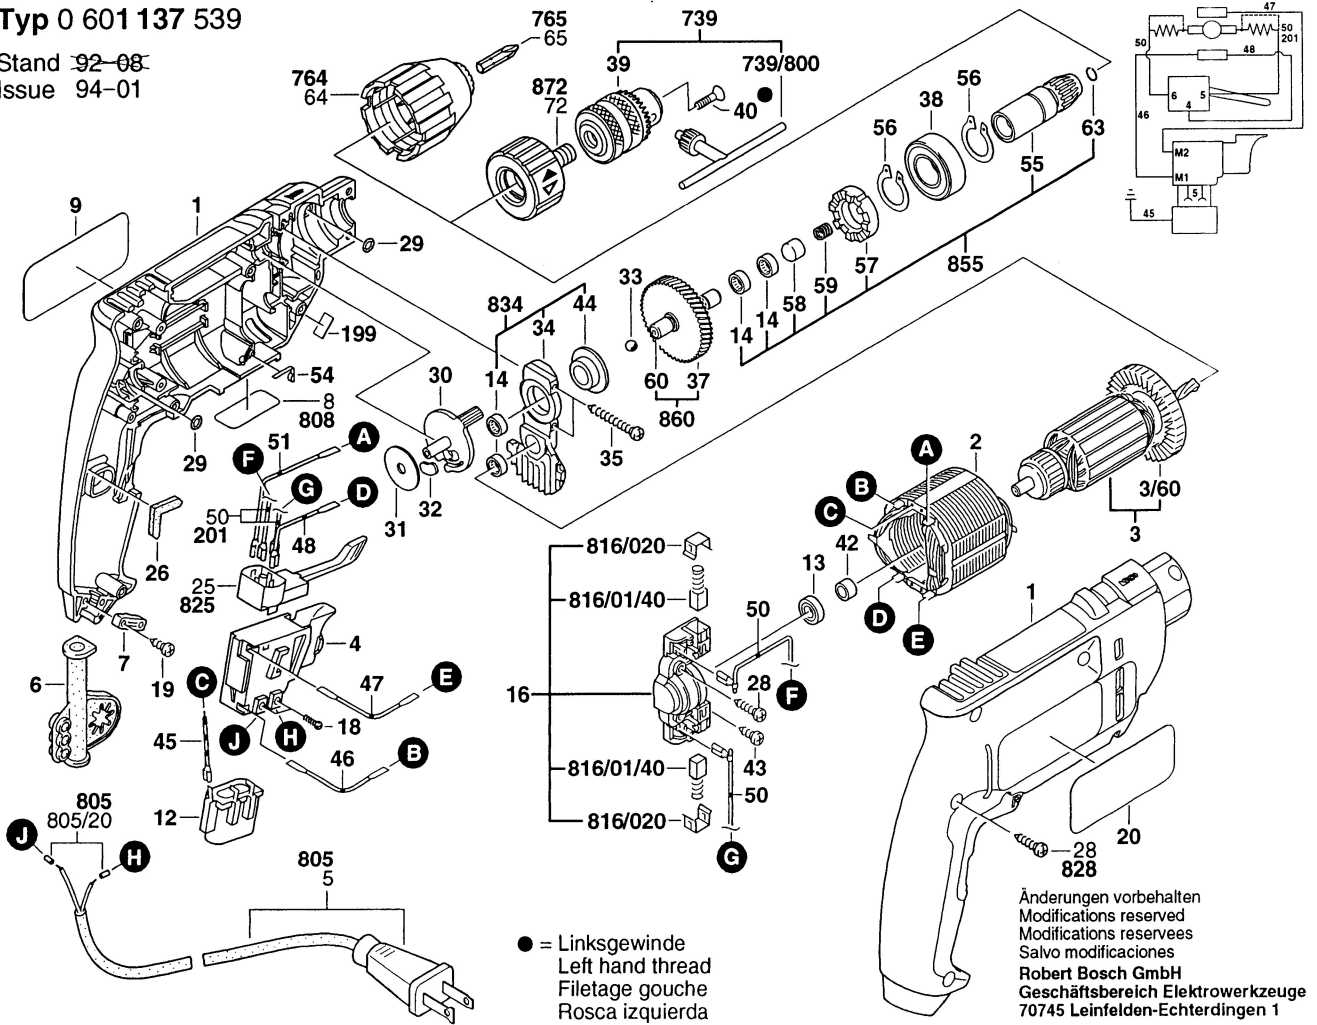

Typ 0 601 137 539

Stand 92-08
Issue 94-01

● = Linksgewinde
Left hand thread
Filetage gauche
Rosca izquierda

Änderungen vorbehalten
Modifications reserved
Modifications reserves
Salvo modificaciones
Robert Bosch GmbH
Geschäftsbereich Elektrowerkzeuge
70745 Leinfelden-Echterdingen 1