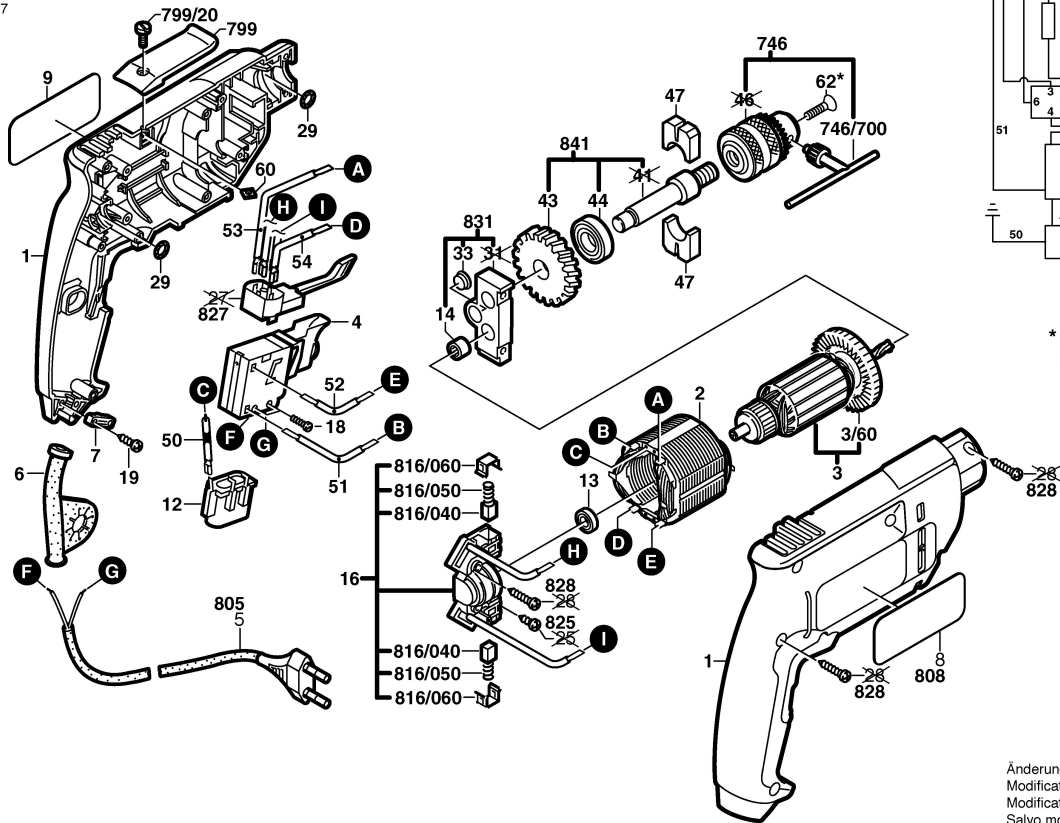

Typ 0 601 139 5. . = GBM 350 RE

Stand 1
Issue J 96-05-07

* Linksgewinde
Left hand thread
Filetage gauche
Rosca izquierda

Änderungen vorbehalten
Modifications reserved
Modifications reserves
Salvo modificaciones