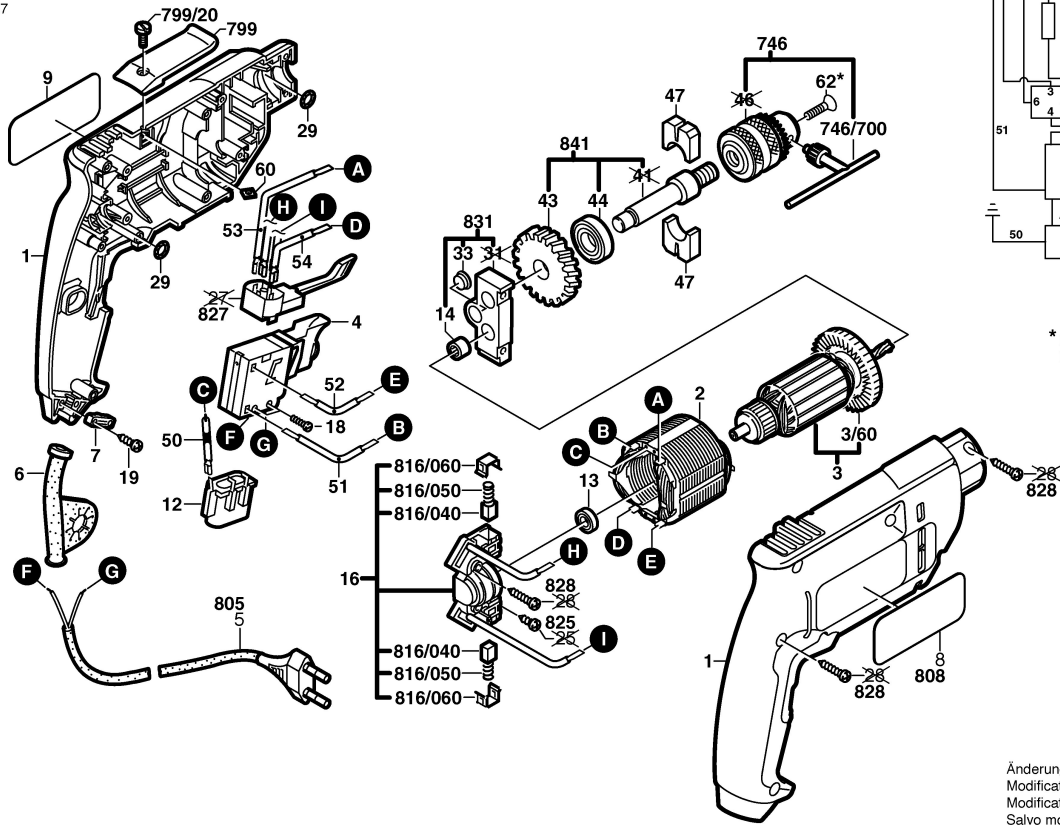

Typ 0 601 139 5. . = GBM 350 RE

Stand 1
Issue J 96-05-07

* Linksgewinde
Left hand thread
Filetage gauche
Rosca izquierda

Änderungen vorbehalten
Modifications reserved
Modifications reserves
Salvo modificaciones