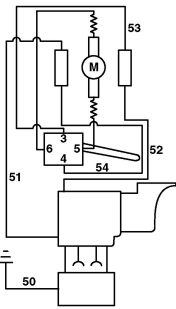

Typ 0 601 139 5. . = GBM 350 RE

Stand 96-05-07
 Issue

* Linksgewinde
 Left hand thread
 Filetage gauche
 Rosca izquierda

Änderungen vorbehalten
 Modifications reserved
 Modifications reserves
 Salvo modificaciones