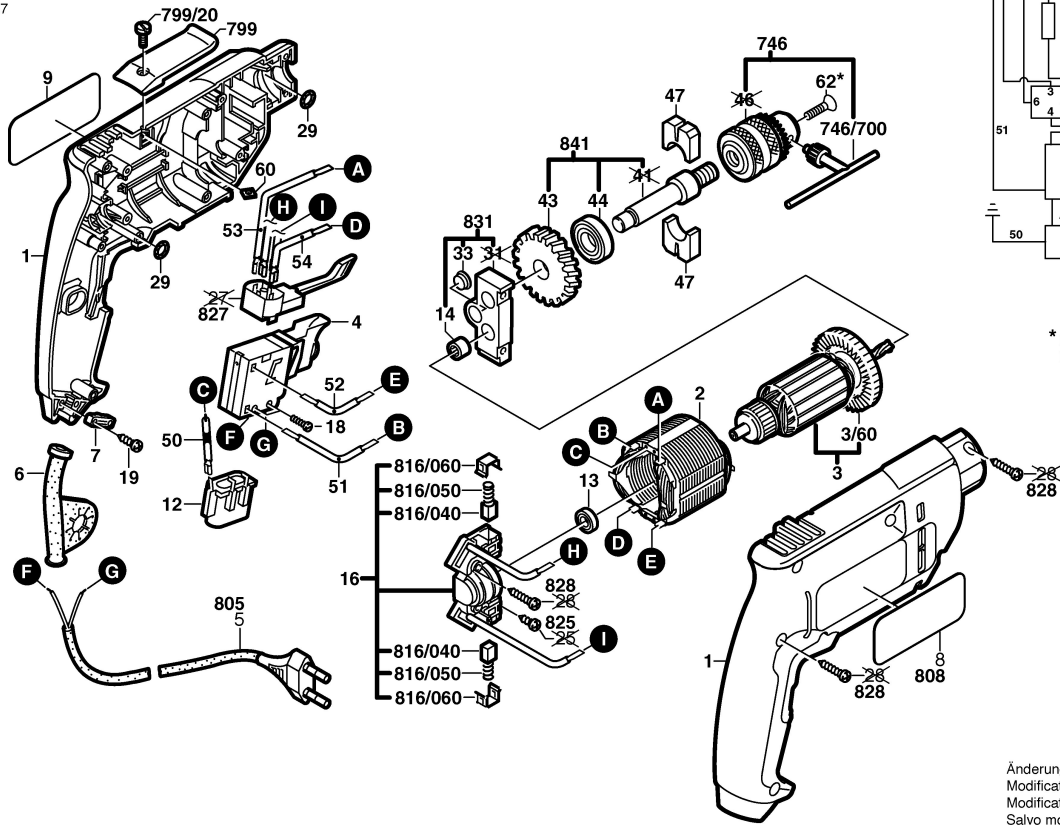

Typ 0 601 139 5. . = GBM 350 RE

Stand 96-05-07
 Issue

* Linksgewinde
 Left hand thread
 Filetage gauche
 Rosca izquierda

Änderungen vorbehalten
 Modifications reserved
 Modifications reserves
 Salvo modificaciones