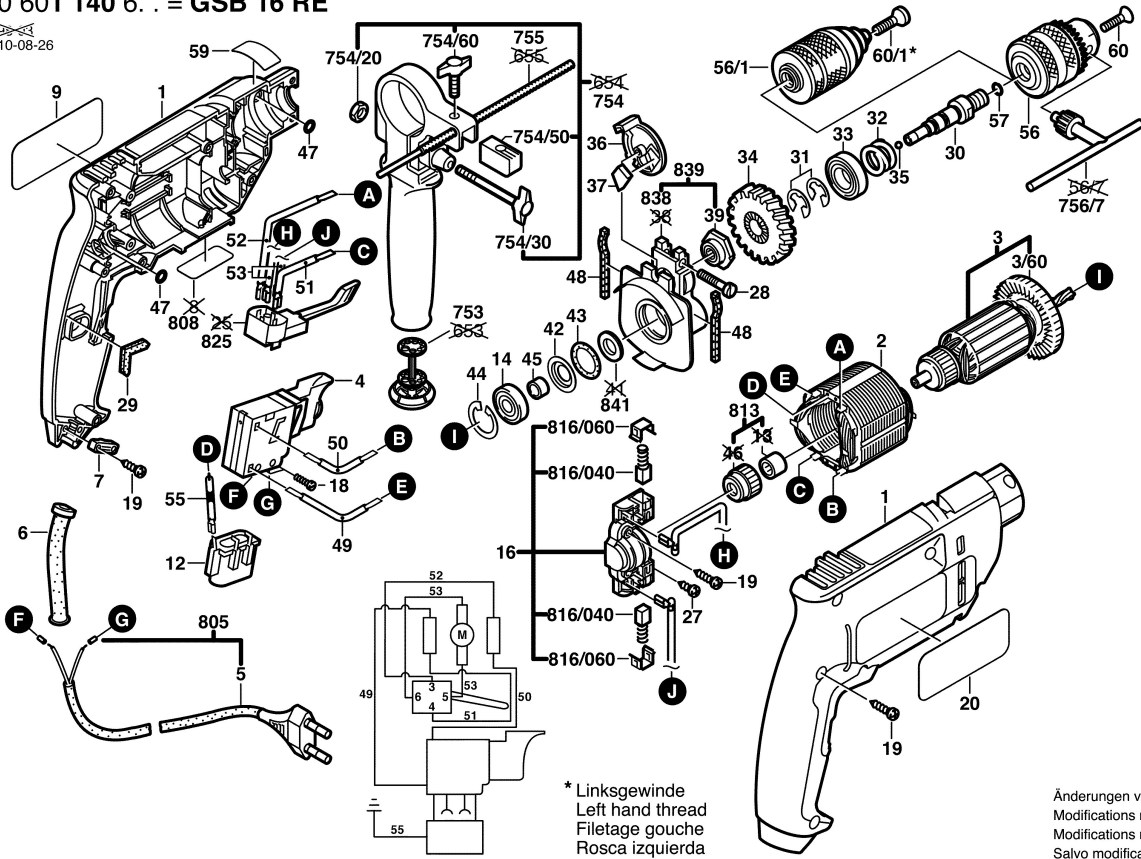

# Typ 0 601 140 6. = GSB 16 RE

Stand 10-08-26  
Issue J

\* Linksgewinde  
Left hand thread  
Filetage gauche  
Rosca izquiera

Änderungen vorbehalten  
Modifications reserved  
Modifications reserves  
Salvo modificaciones