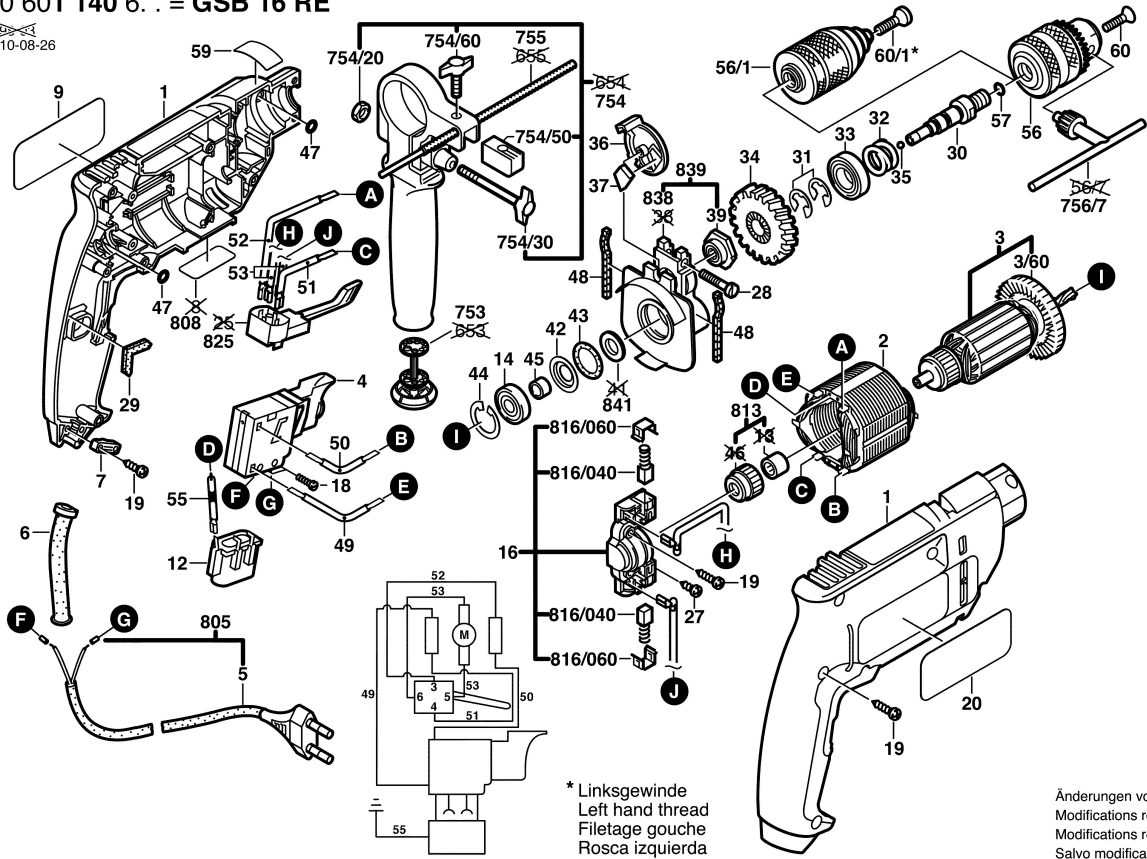

Typ 0 601 140 6. . = GSB 16 RE

Stand 1
Issue J 10-08-26

* Linksgewinde
Left hand thread
Filetage gouche
Rosca izquiera

Änderungen vorbehalten
Modifications reserved
Modifications reserves
Salvo modificaciones