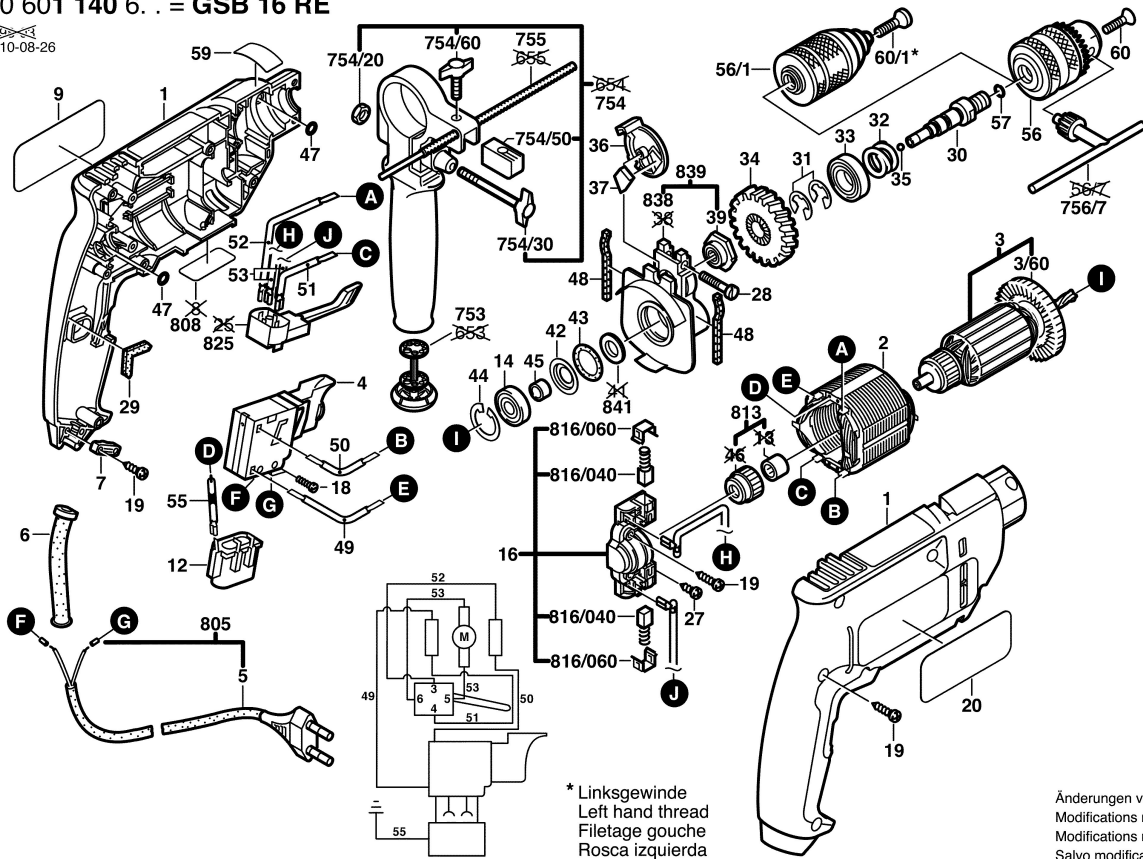

Typ 0 601 140 6. = GSB 16 RE

Stand 10-08-26
Issue J

* Linksgewinde
Left hand thread
Filetage gauche
Rosca izquierda

Änderungen vorbehalten
Modifications reserved
Modifications reserves
Salvo modificaciones