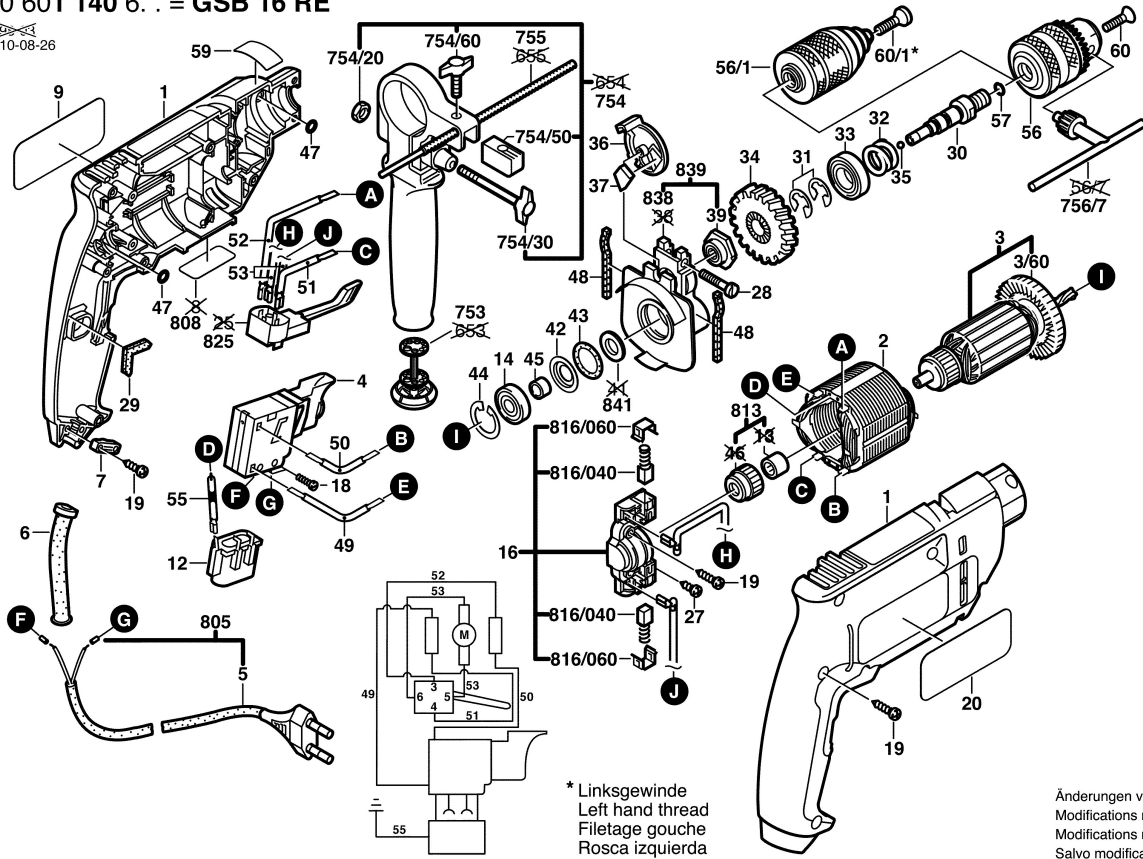

Typ 0 601 140 6. . = GSB 16 RE

Stand 1
Issue J 10-08-26

* Linksgewinde
Left hand thread
Filetage gauche
Rosca izquiera

Änderungen vorbehalten
Modifications reserved
Modifications reserves
Salvo modificaciones