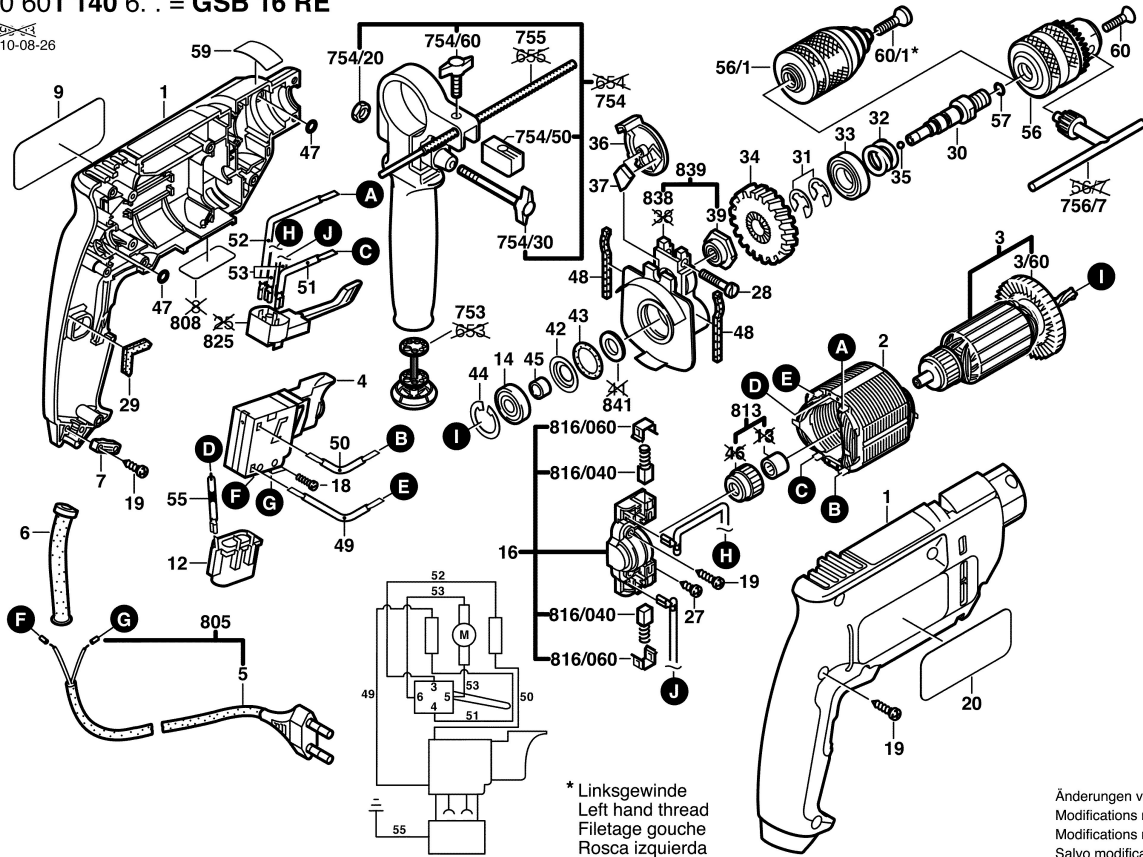

# Typ 0 601 140 6. . = GSB 16 RE

Stand 10-08-26  
Issue J

\* Linksgewinde  
Left hand thread  
Filetage gouche  
Rosca izquierda

Änderungen vorbehalten  
Modifications reserved  
Modifications reserveses  
Salvo modificaciones