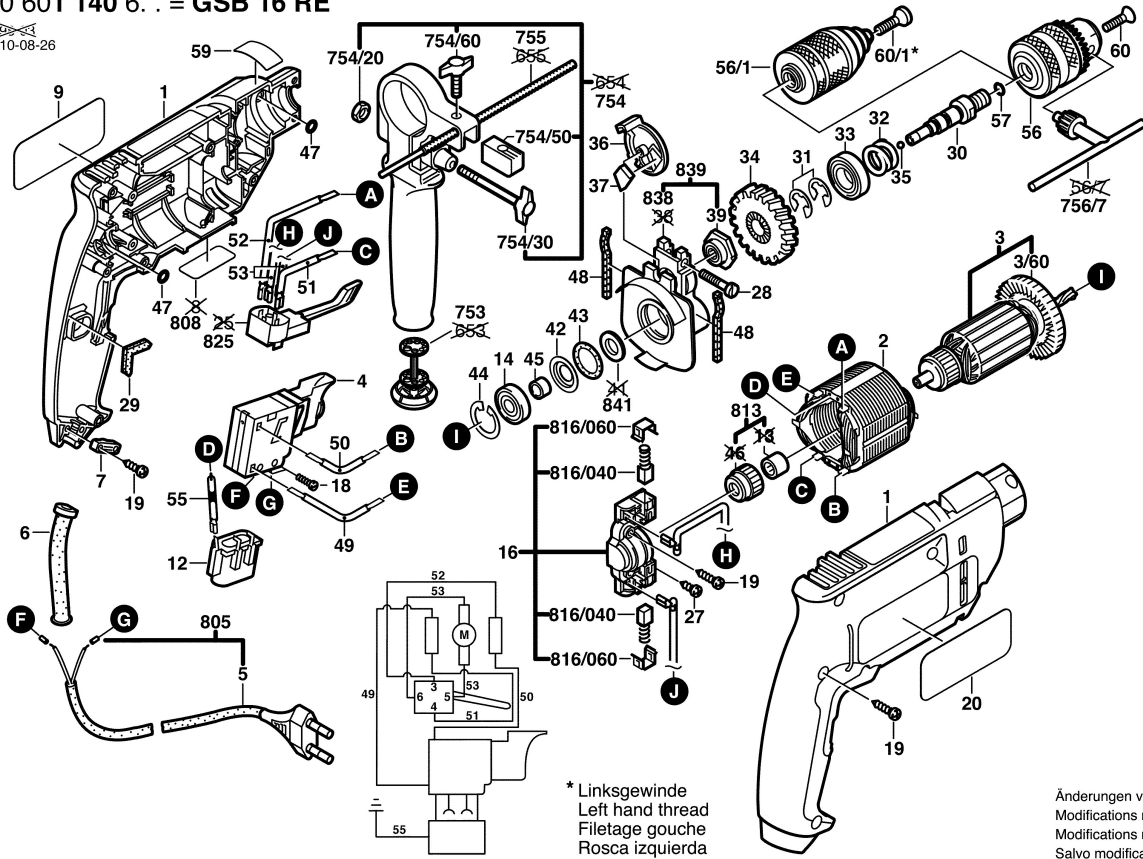

Typ 0 601 140 6. = GSB 16 RE

Stand 10-08-26
Issue J

* Linksgewinde
Left hand thread
Filetage gauche
Rosca izquiera

Änderungen vorbehalten
Modifications reserved
Modifications reserves
Salvo modificaciones