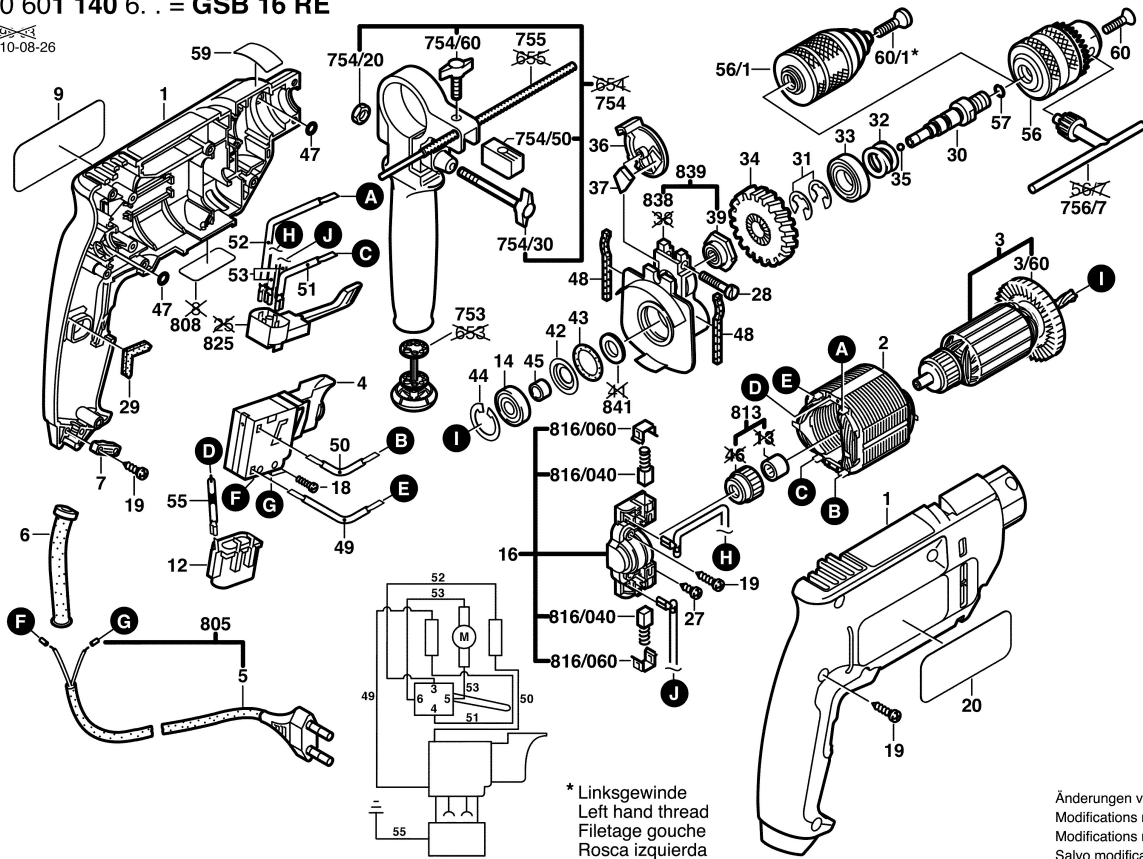

Typ 0 601 140 6. = GSB 16 RE

Stand 10-08-26
Issue J

* Linksgewinde
Left hand thread
Filetage gouche
Rosca izquiera

Änderungen vorbehalten
Modifications reserved
Modifications reserves
Salvo modificaciones