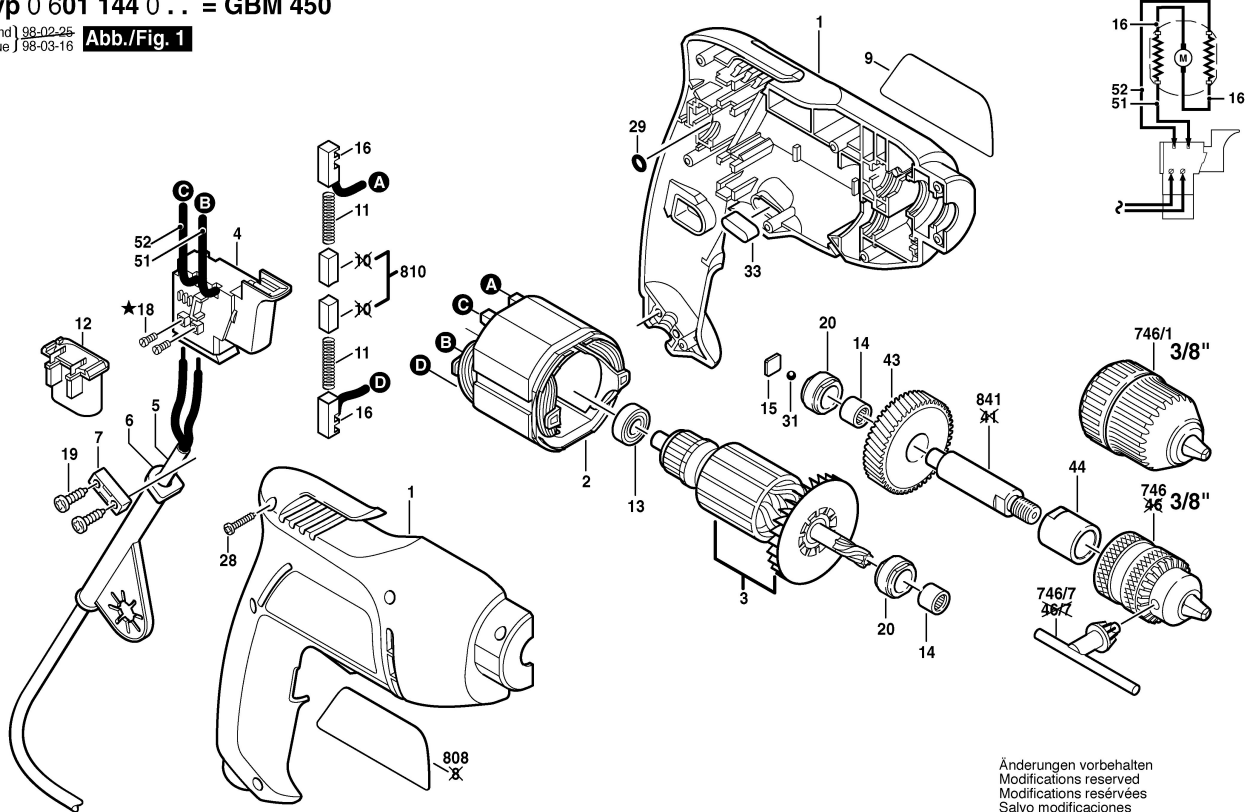

# Typ 0 601 144 0 .. = GBM 450

Stand | 98-02-25  
Issue | 98-03-16

Abb./Fig. 1

Änderungen vorbehalten  
Modifications reserved  
Modifications réservées  
Salvo modificaciones

★ mit Loctite 222 sichern  
secure with Loctite 222

**Robert Bosch GmbH**  
Geschäftsbereich Elektrowerkzeuge  
D 70745 Leinfelden-Echterdingen