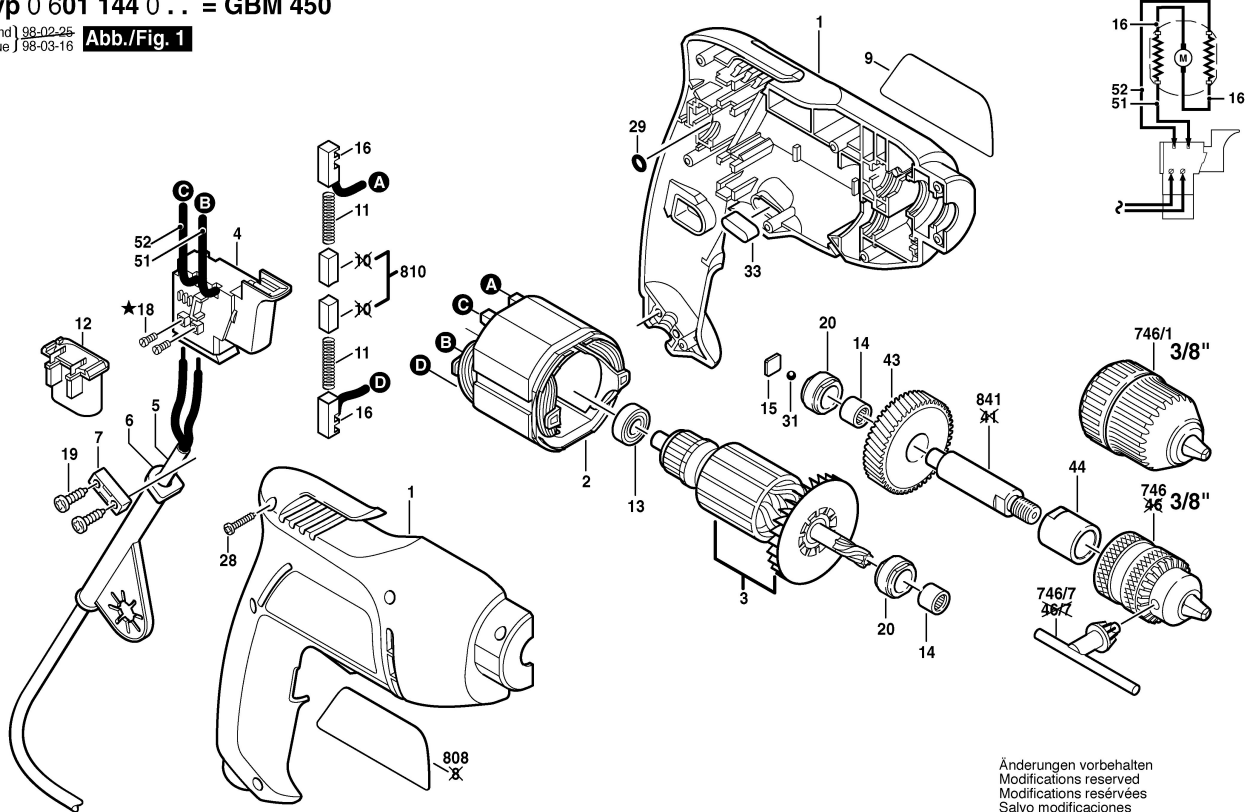

Typ 0 601 144 0 .. = GBM 450

Stand | 98-02-25
Issue | 98-03-16

Abb./Fig. 1

Änderungen vorbehalten
Modifications reserved
Modifications réservées
Salvo modificaciones

★ mit Loctite 222 sichern
secure with Loctite 222

Robert Bosch GmbH
Geschäftsbereich Elektrowerkzeuge
D 70745 Leinfelden-Echterdingen