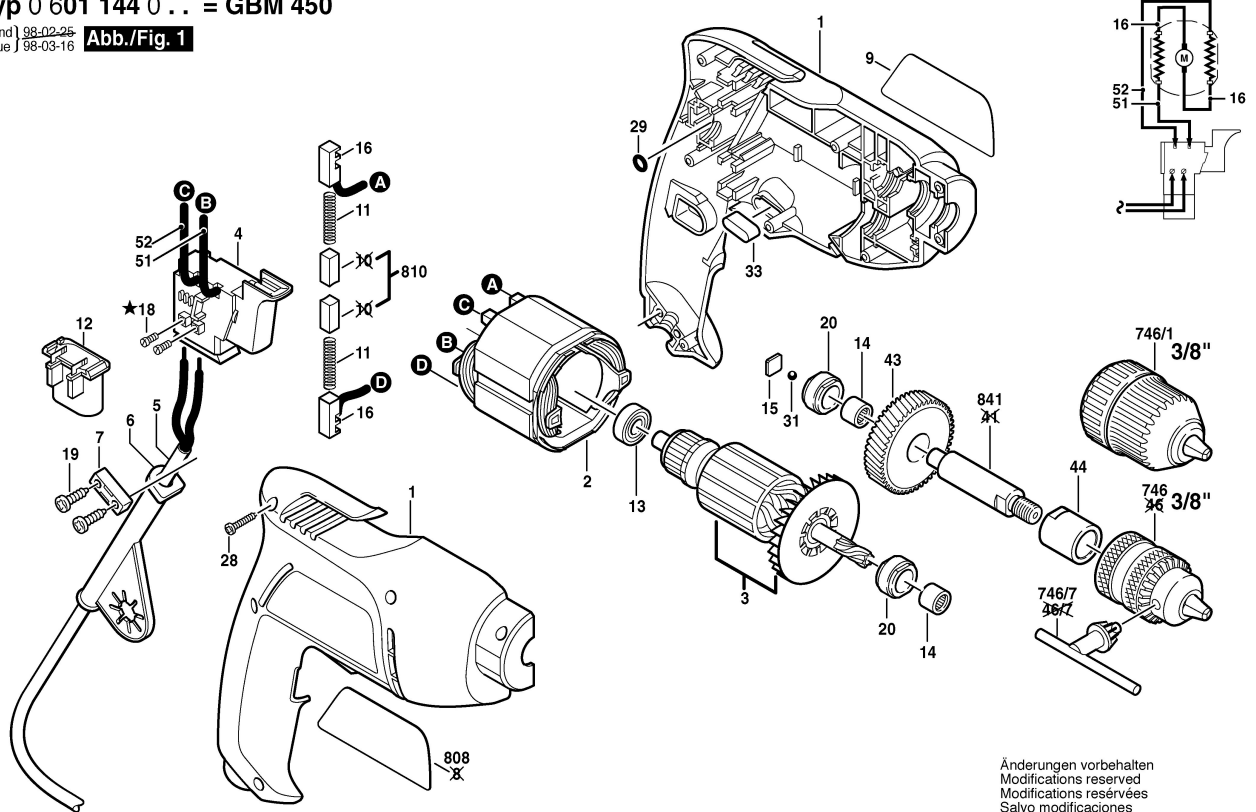

Typ 0 601 144 0 .. = GBM 450

Stand | 98-02-25
 Issue | 98-03-16 **Abb./Fig. 1**

Änderungen vorbehalten
 Modifications reserved
 Modifications réservées
 Salvo modificaciones

★ mit Loctite 222 sichern
 secure with Loctite 222

Robert Bosch GmbH
 Geschäftsbereich Elektrowerkzeuge
 D 70745 Leinfelden-Echterdingen