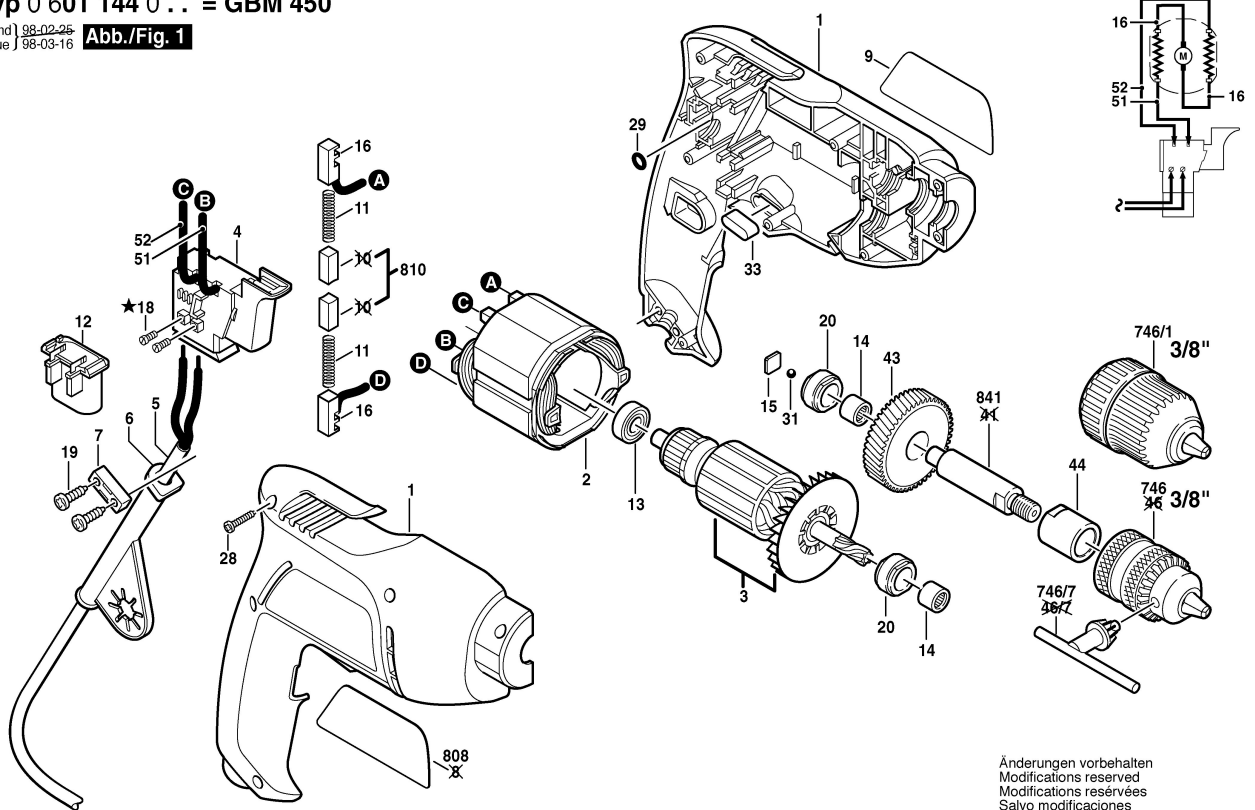

Typ 0 601 144 0 .. = GBM 450

Stand | 98-02-25
Issue | 98-03-16

Abb./Fig. 1

Änderungen vorbehalten
Modifications reserved
Modifications réservées
Salvo modificaciones

★ mit Loctite 222 sichern
secure with Loctite 222

Robert Bosch GmbH
Geschäftsbereich Elektrowerkzeuge
D 70745 Leinfelden-Echterdingen