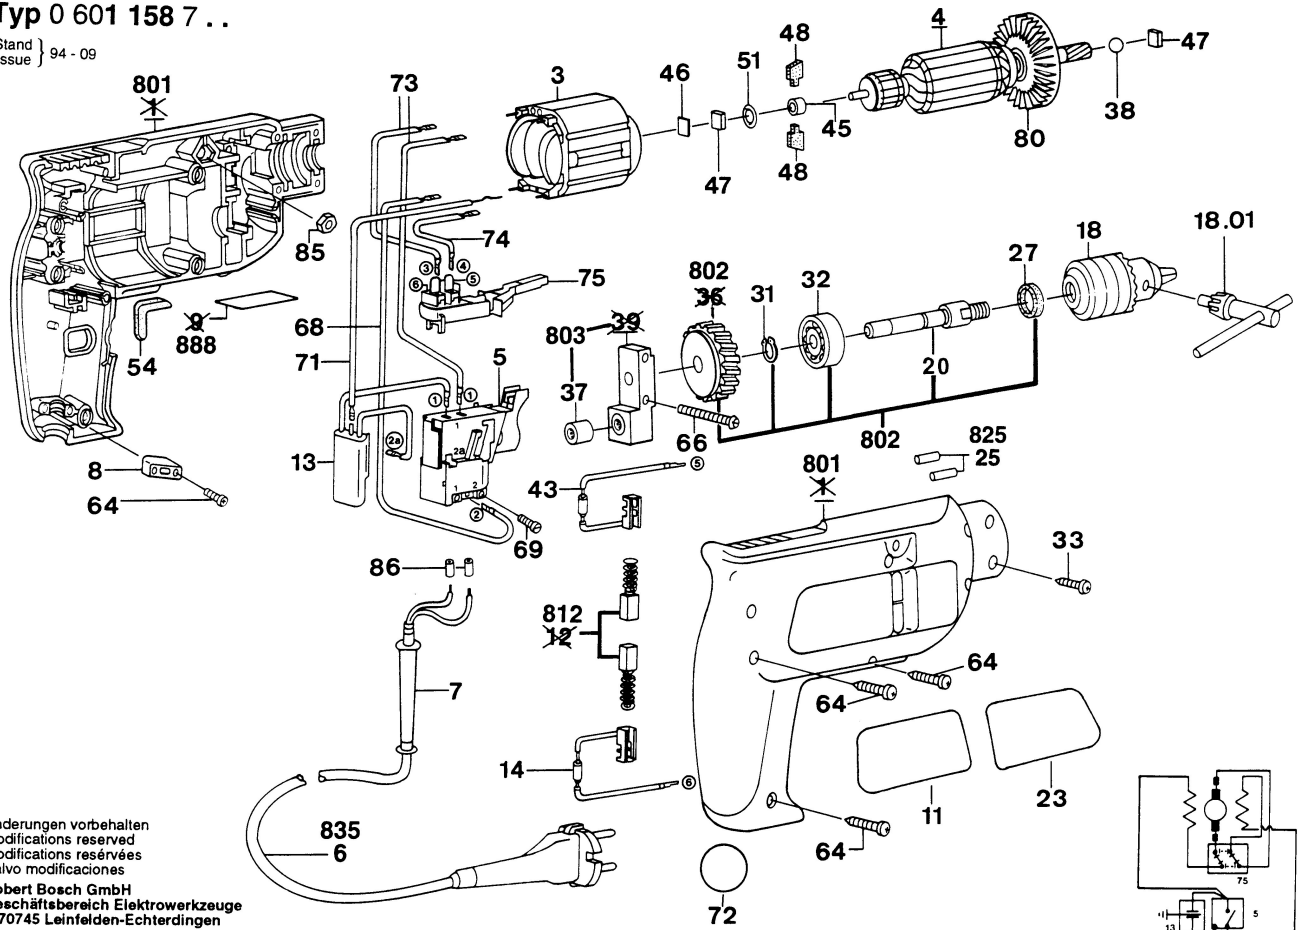

Typ 0 601 158 7..

Stand } 94 - 09
 Issue }

Änderungen vorbehalten
 Modifications reserved
 Modifications réservées
 Salvo modificaciones
 Robert Bosch GmbH
 Geschäftsbereich Elektrowerkzeuge
 D 70745 Leinfelden-Echterdingen