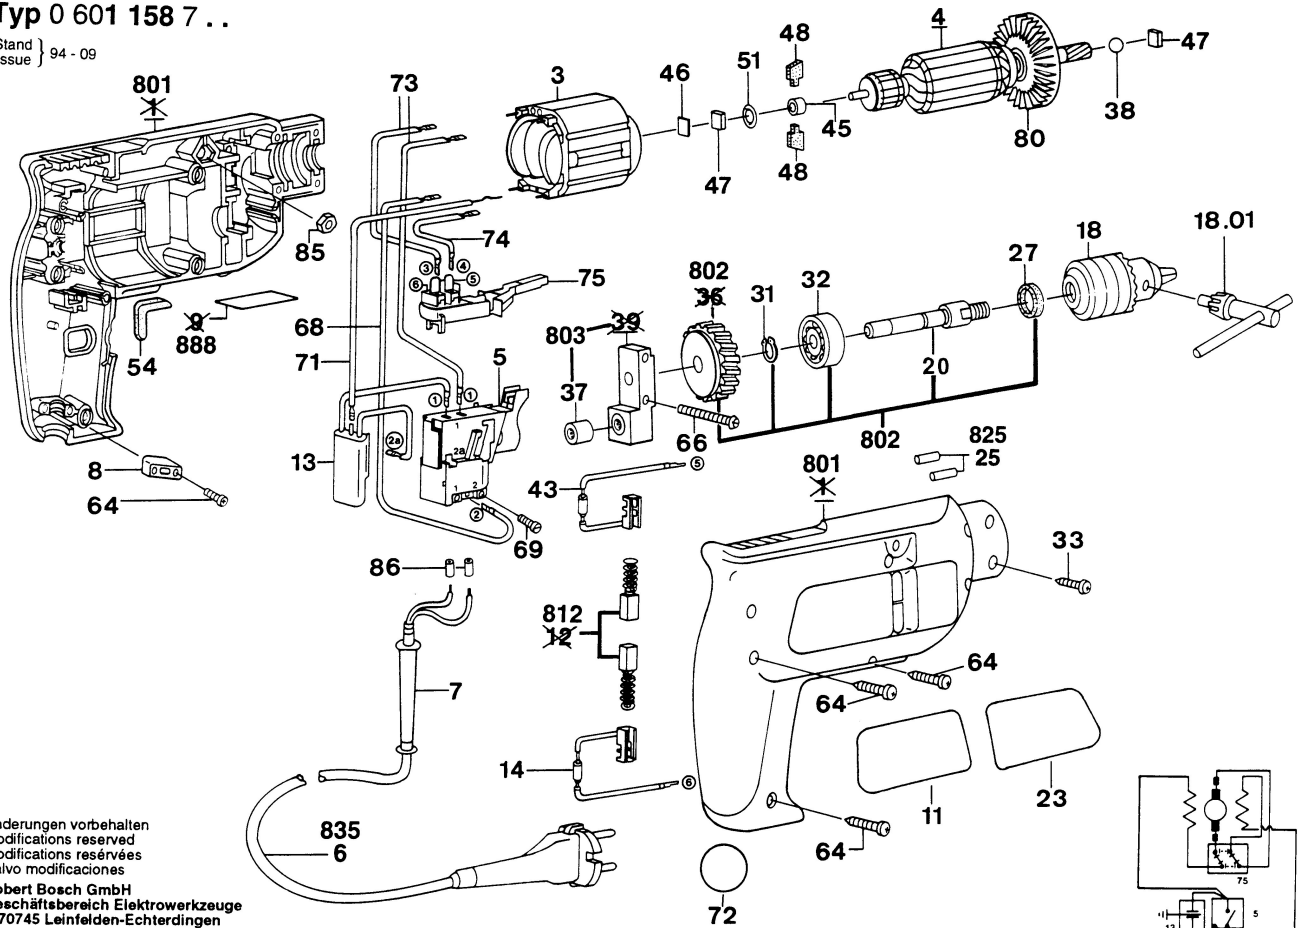

Typ 0 601 158 7..

Stand } 94 - 09
 Issue }

Änderungen vorbehalten
 Modifications reserved
 Modifications réservées
 Salvo modificaciones
 Robert Bosch GmbH
 Geschäftsbereich Elektrowerkzeuge
 D 70745 Leinfelden-Echterdingen