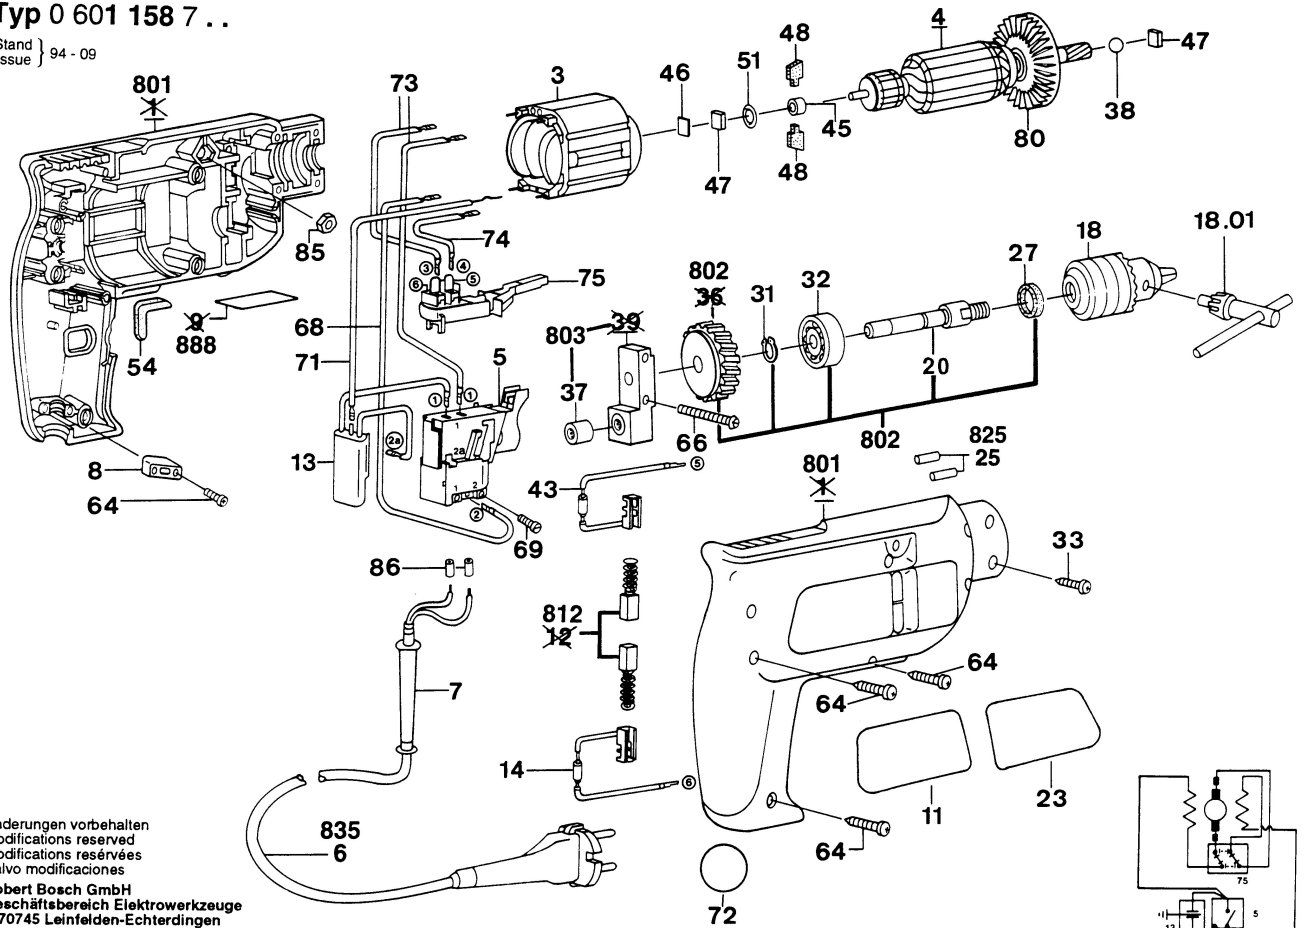

# Typ 0 601 158 7..

Stand } 94 - 09  
 Issue }

Änderungen vorbehalten  
 Modifications reserved  
 Modifications réservées  
 Salvo modificaciones  
 Robert Bosch GmbH  
 Geschäftsbereich Elektrowerkzeuge  
 D 70745 Leinfelden-Echterdingen