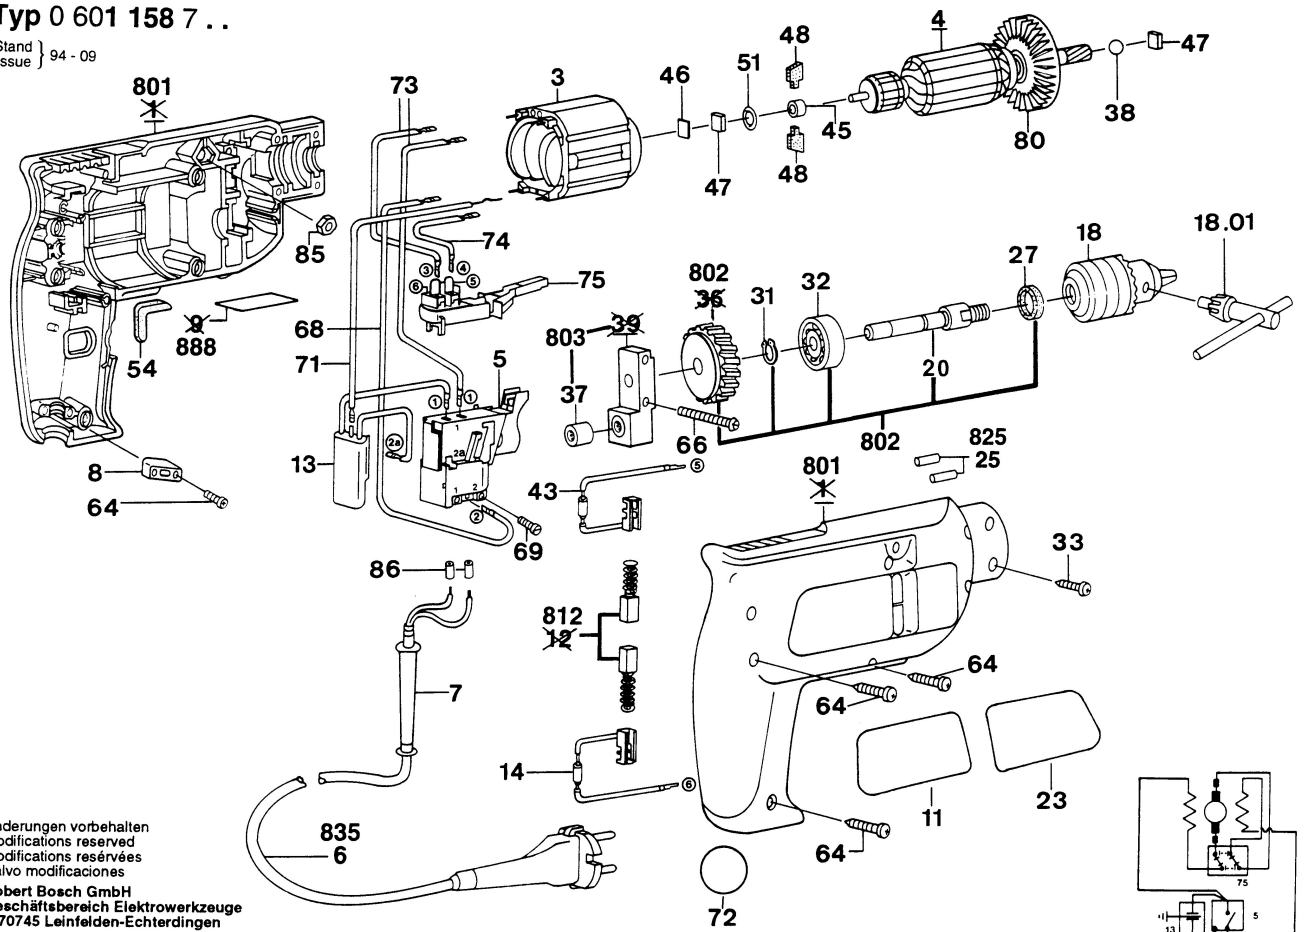

Typ 0 601 158 7..

Stand } 94 - 09
 Issue }

Änderungen vorbehalten
 Modifications reserved
 Modifications réservées
 Salvo modificaciones
 Robert Bosch GmbH
 Geschäftsbereich Elektrowerkzeuge
 D 70745 Leinfelden-Echterdingen