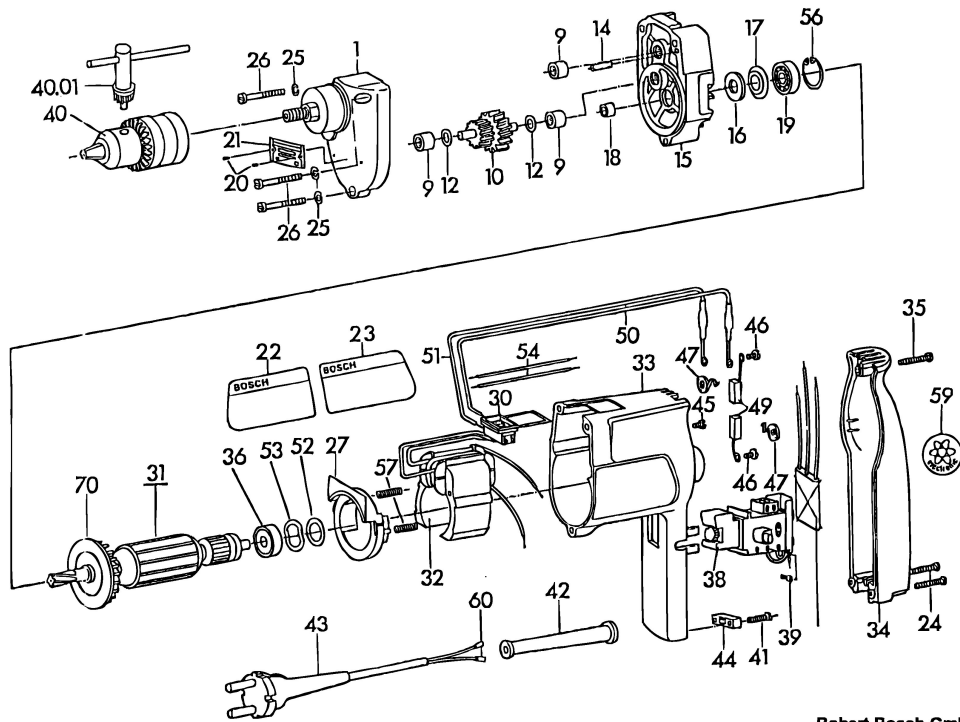

0 601 160 703  
0 601 161 703

Stand } 96-10  
Issue }

**Fig./Abb. 1**

**Robert Bosch GmbH**  
**Geschäftsbereich Elektrowerkzeuge**  
**D 70745 Leinfelden Echterdingen**