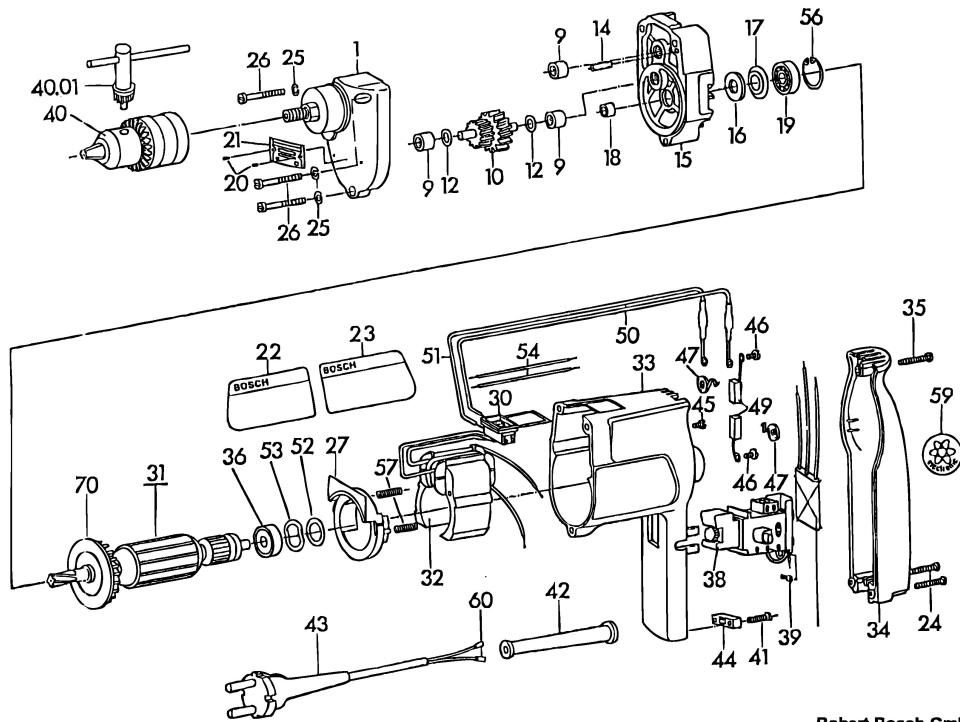

0 601 160 703
0 601 161 703

Stand } 96-10
Issue }

Fig./Abb. 1

Robert Bosch GmbH
Geschäftsbereich Elektrowerkzeuge
D 70745 Leinfelden Echterdingen