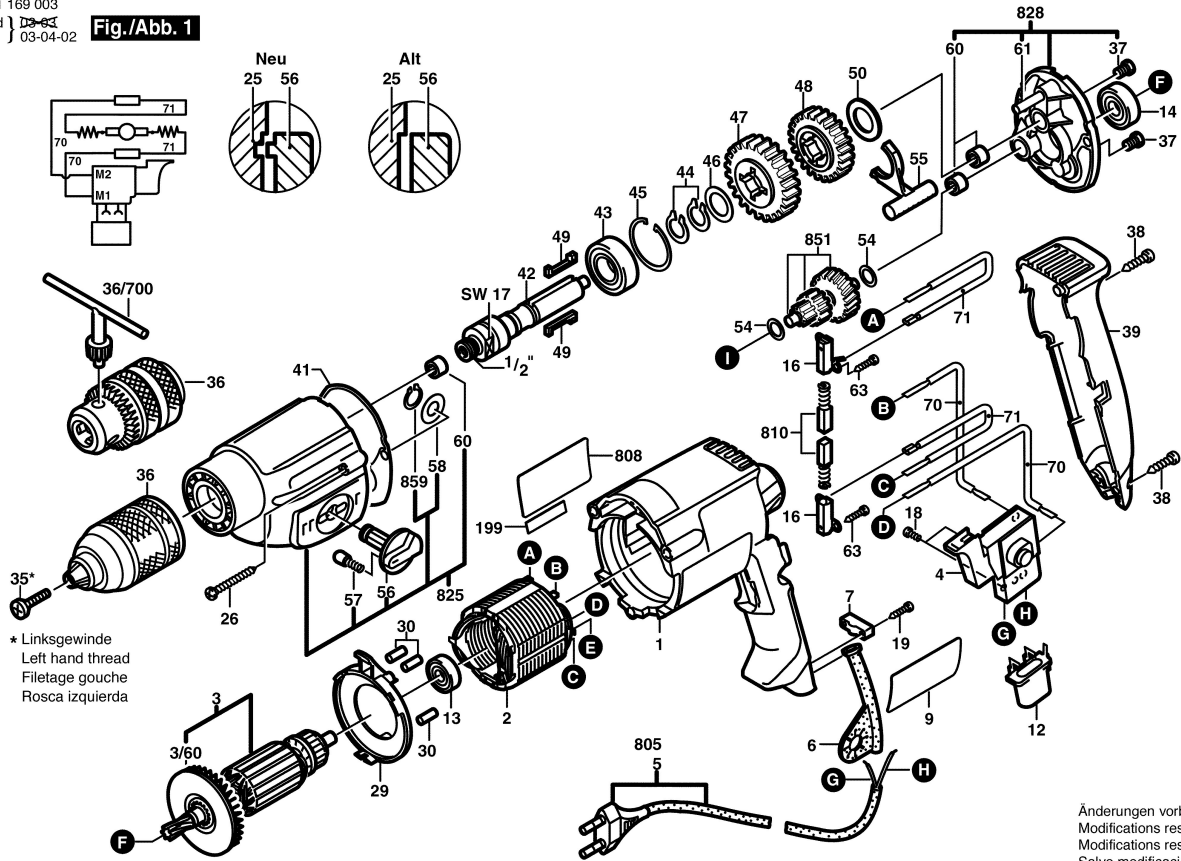

0 601 169 003
 Stand |  6891
 Issue | 03-04-02

Fig./Abb. 1

* Linksgewinde
 Left hand thread
 Filetage gauche
 Rosca izquierda

Änderungen vorbehalten
 Modifications reserved
 Modifications reserves
 Salvo modificaciones