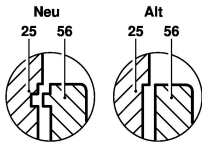

0 601 169 503 - 550

Stand | 10-11
Issue | 11-11-24

Abb./Fig. 1

Alte Ausführung
Old Execution
Ancien Exécution
Vieja Ejecución

Neue Ausführung
New Execution
Nouvelle Exécution
Nueva Ejecución

* Linksgewinde
Left hand thread
Filetage gauche
Rosca izquierda

0 601 169 503 - 550

Stand | 09-01
Issue | 11-11-24

Abb. / Fig. 2