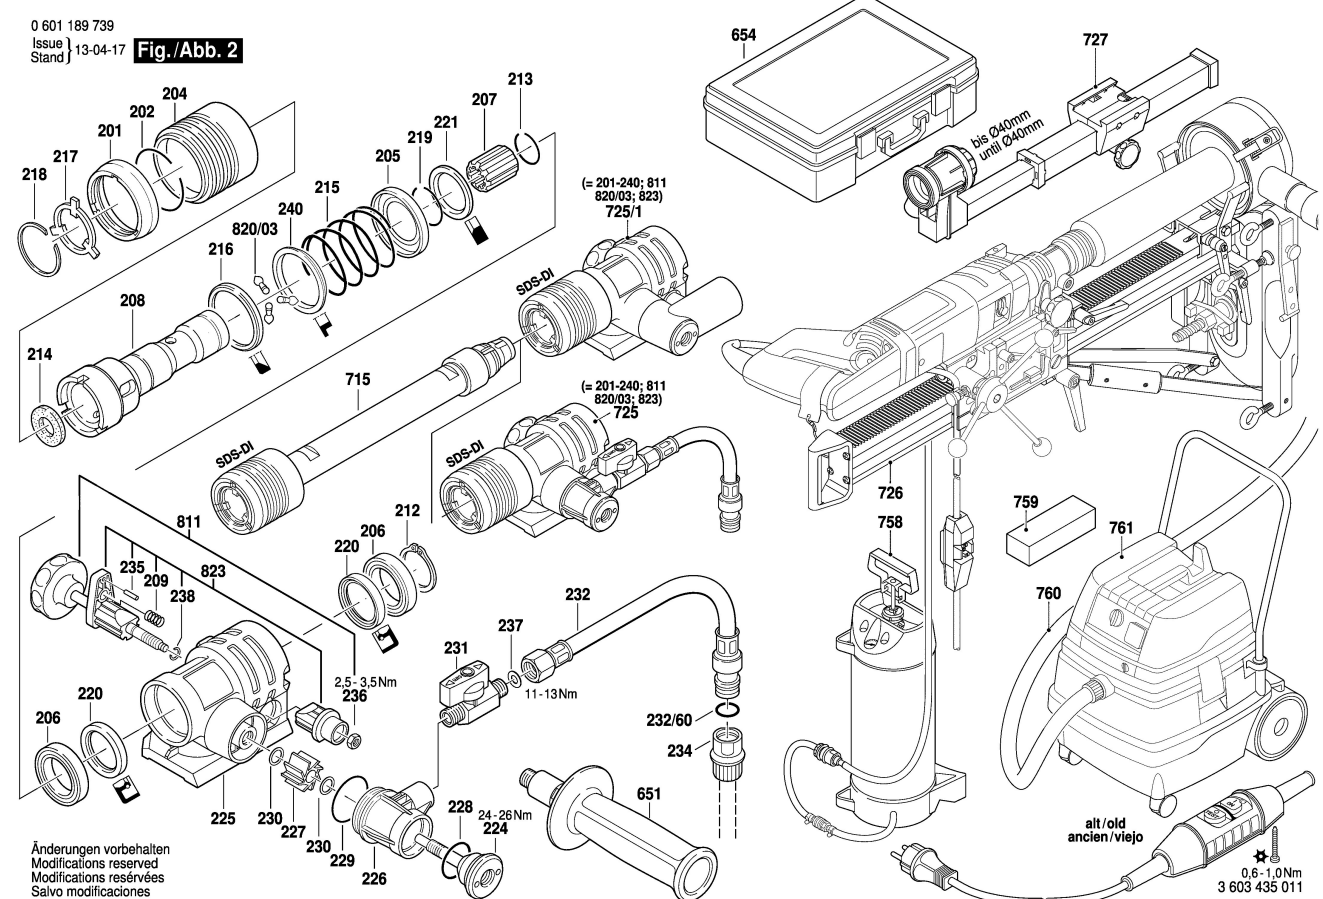

Fig./Abb. 2

(= 201-240; 811
820/03; 823)
725/1

(= 201-240; 811
820/03; 823)
725

alt/old
ancien/viejo

0,6 - 1,0 Nm
3 603 435 011