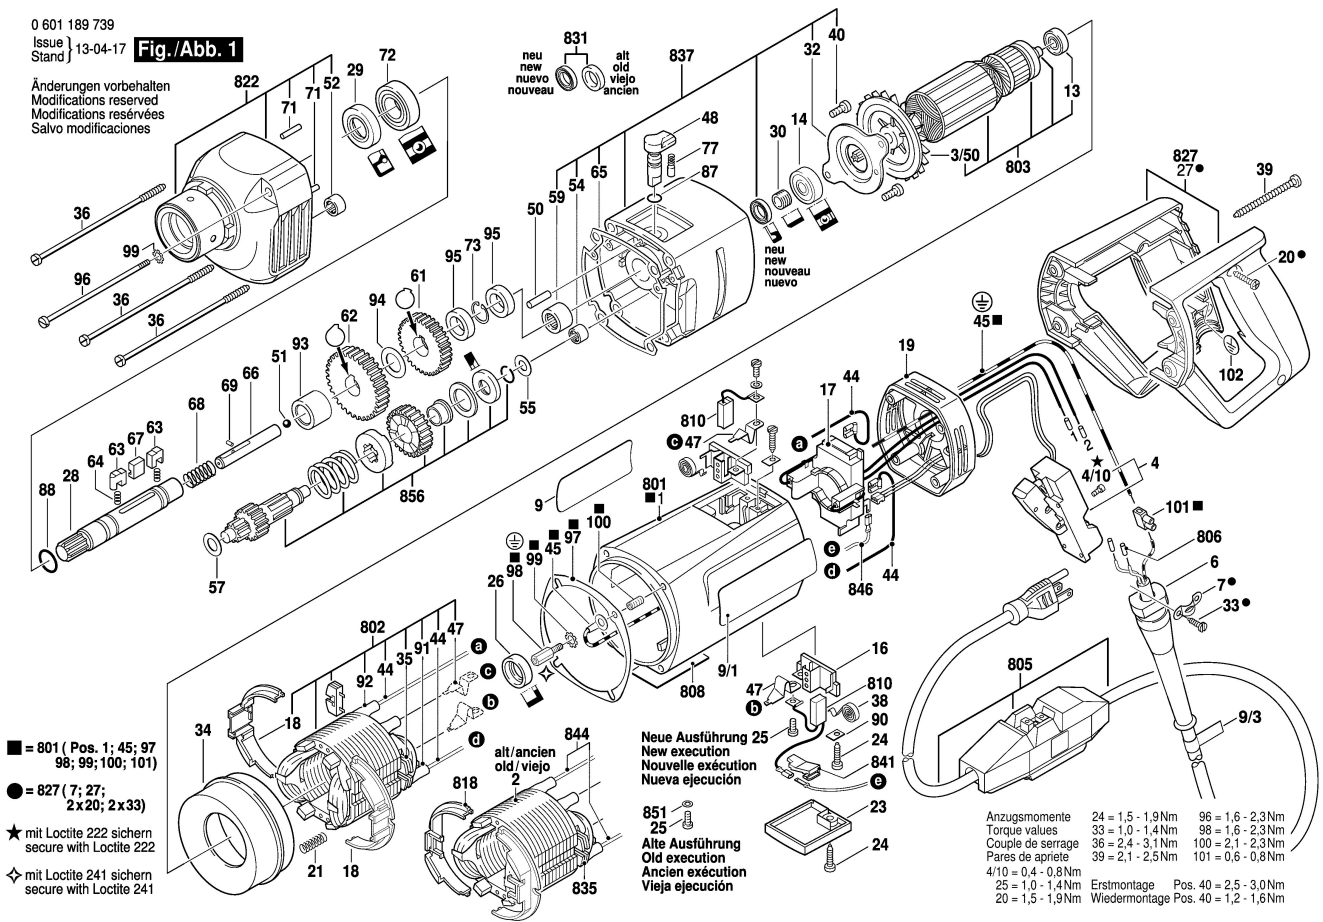

0 601 189 739
Issue 13-04-17
Stand

Fig./Abb. 1

■ = 801 (Pos. 1; 45; 97; 98; 99; 100; 101)

● = 827 (7; 27; 2x20; 2x33)

★ mit Loctite 222 sichern
secure with Loctite 222

◇ mit Loctite 241 sichern
secure with Loctite 241

Neue Ausführung 25
New execution
Nouvelle exécution
Nueva ejecución

851
25
Aite Ausführung
Old execution
Ancien exécution
Vieja ejecución

0 601 189 739
Issue 13-04-17
Stand