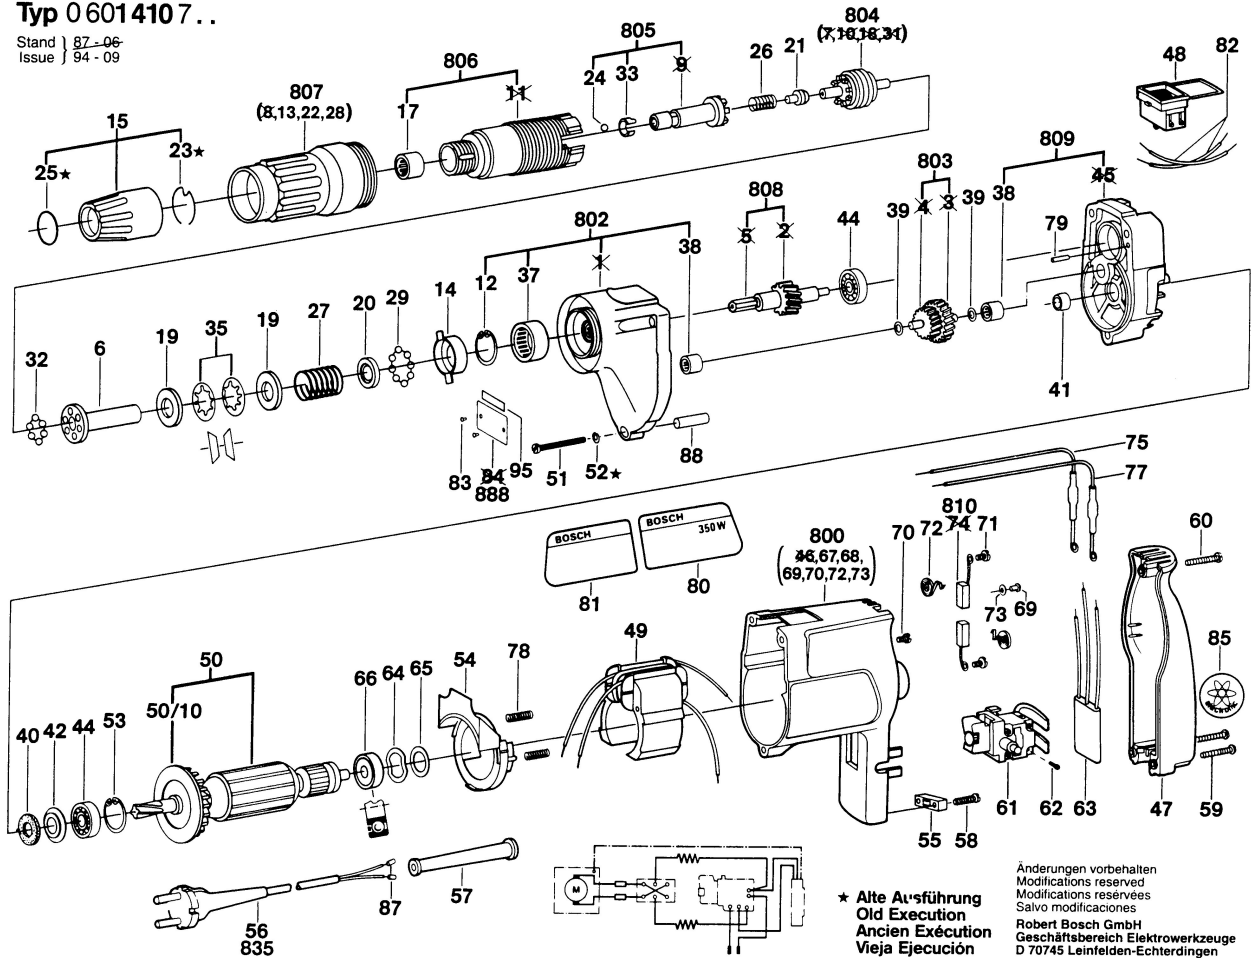

Typ 0 601410 7..

Stand } 87-06
Issue } 94-09

★ Alte Ausführung
Old Execution
Ancien Exécution
Vieja Ejecución

Änderungen vorbehalten
Modifications reserved
Modifications réservés
Salvo modificaciones
Robert Bosch GmbH
Geschäftsbereich Elektrowerkzeuge
D 70745 Leinfelden-Echterdingen