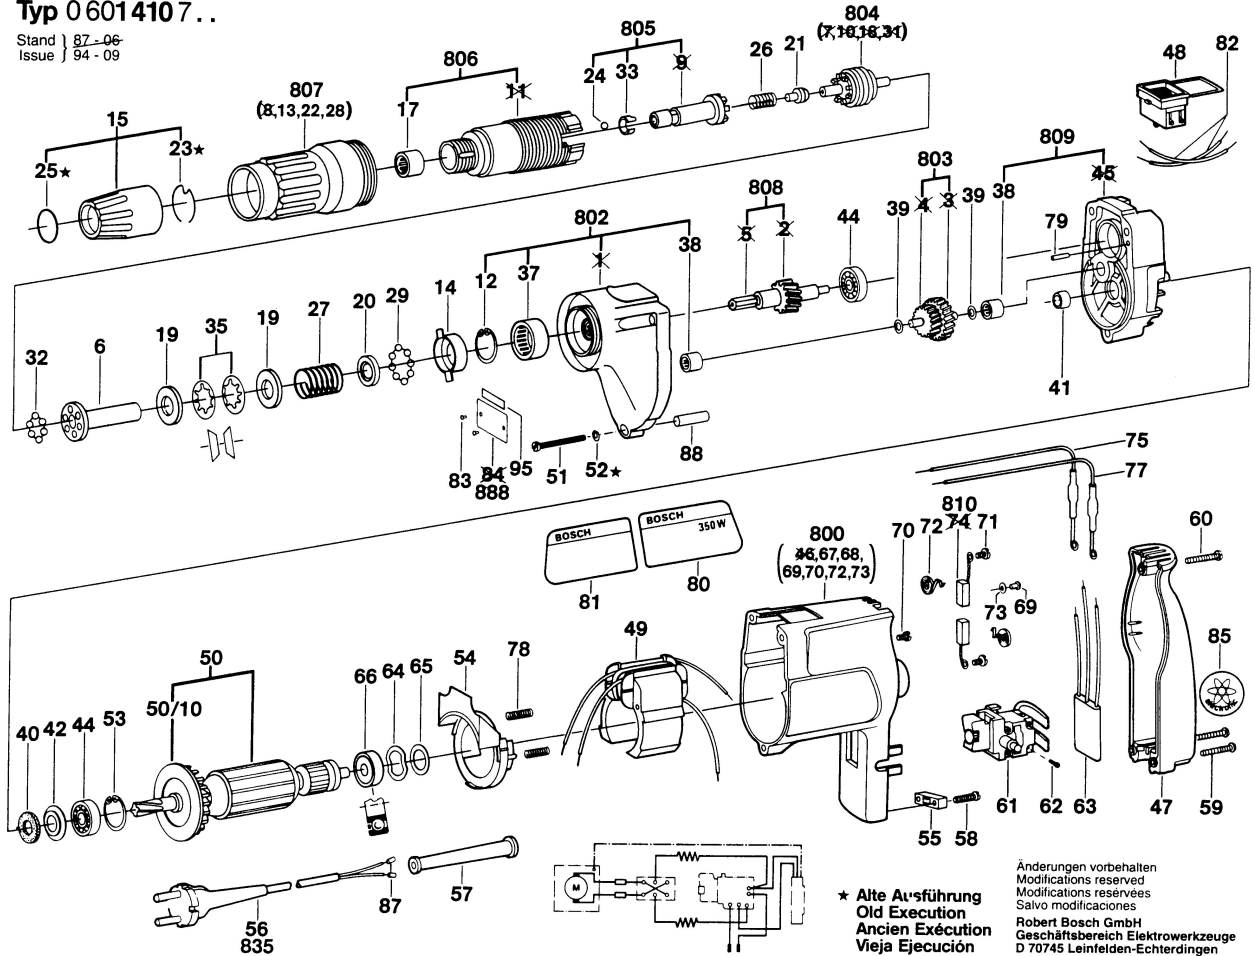

# Typ 0 601410 7..

Stand } 87-06  
Issue } 94-09

★ Alte Ausführung  
Old Execution  
Ancien Exécution  
Vieja Ejecución

Änderungen vorbehalten  
Modifications reserved  
Modifications réservés  
Salvo modificaciones  
Robert Bosch GmbH  
Geschäftsbereich Elektrowerkzeuge  
D 70745 Leinfelden-Echterdingen