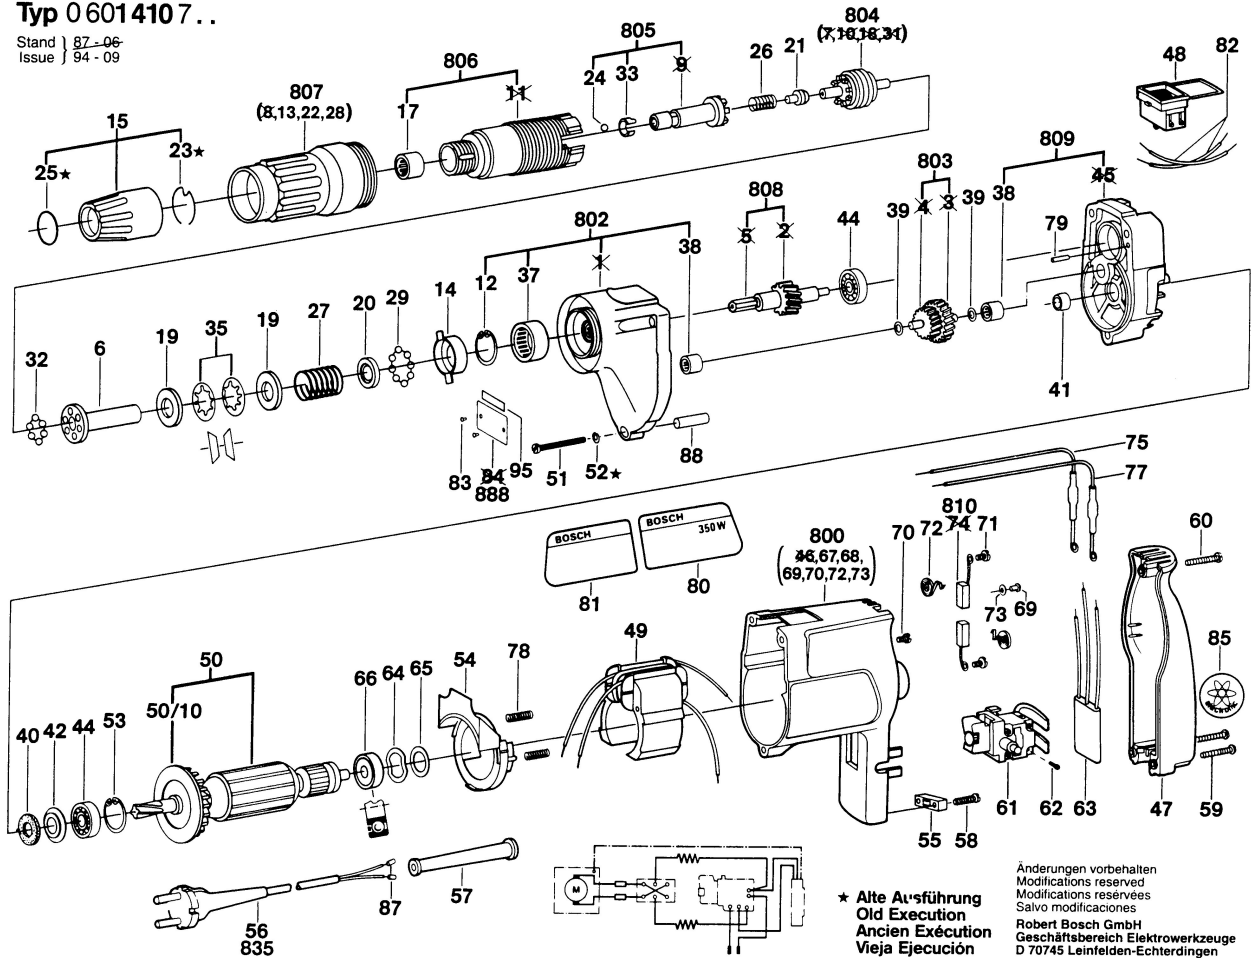

Typ 0 601410 7..

Stand } 87-06
Issue } 94-09

★ Alte Ausführung
Old Execution
Ancien Exécution
Vieja Ejecución

Änderungen vorbehalten
Modifications reserved
Modifications réservées
Salvo modificaciones
Robert Bosch GmbH
Geschäftsbereich Elektrowerkzeuge
D 70745 Leinfelden-Echterdingen