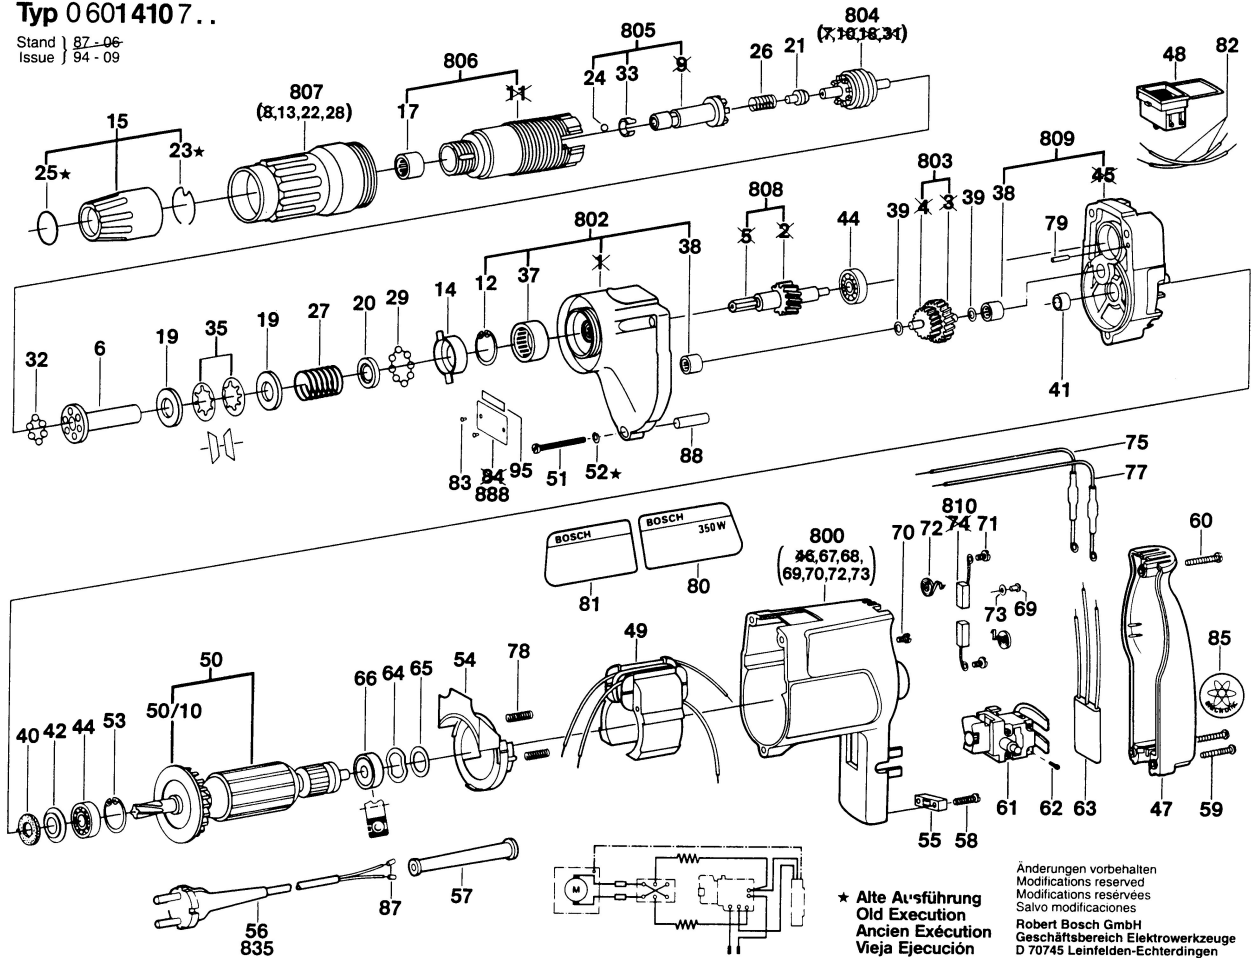

Typ 0 601410 7..

Stand } 87-06
Issue } 94-09

★ Alte Ausführung
Old Execution
Ancien Exécution
Vieja Ejecución

Änderungen vorbehalten
Modifications reserved
Modifications réservés
Salvo modificaciones
Robert Bosch GmbH
Geschäftsbereich Elektrowerzeuge
D 70745 Leinfelden-Echterdingen