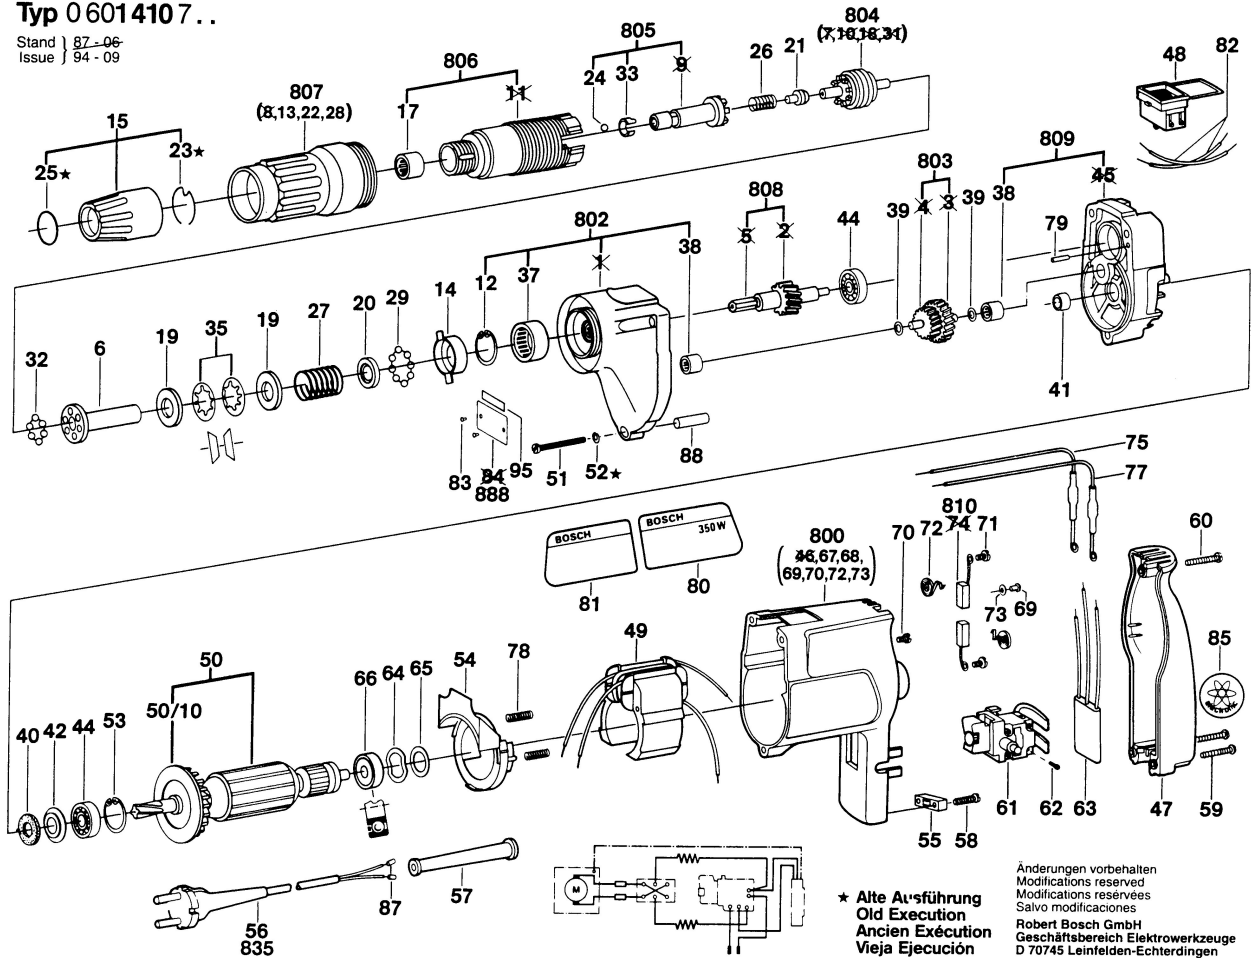

# Typ 0 601410 7..

Stand } 87-06  
Issue } 94-09

★ Alte Ausführung  
Old Execution  
Ancien Exécution  
Vieja Ejecución

Änderungen vorbehalten  
Modifications reserved  
Modifications réservés  
Salvo modificaciones  
Robert Bosch GmbH  
Geschäftsbereich Elektrowerzeuge  
D 70745 Leinfelden-Echterdingen