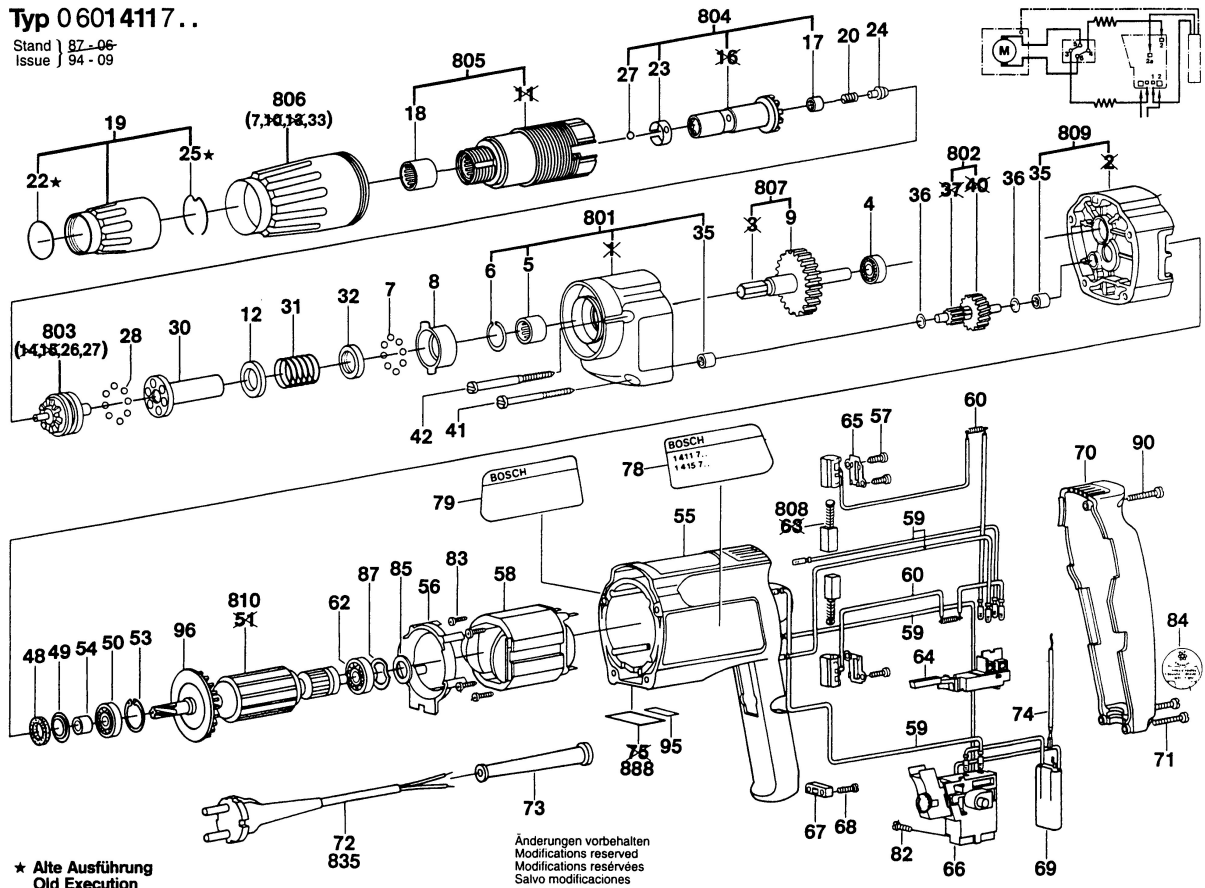

Typ 0 6014117..

Stand | 87-06-
Issue | 94-09

★ Alte Ausführung
Old Execution
Ancien Exécution
Vieja Ejecución

Änderungen vorbehalten
Modifications reserved
Modifications réservées
Salvo modificaciones
Robert Bosch GmbH
Geschäftsbereich Elektrowerkzeuge
D 70745 Leinfelden-Echterdingen