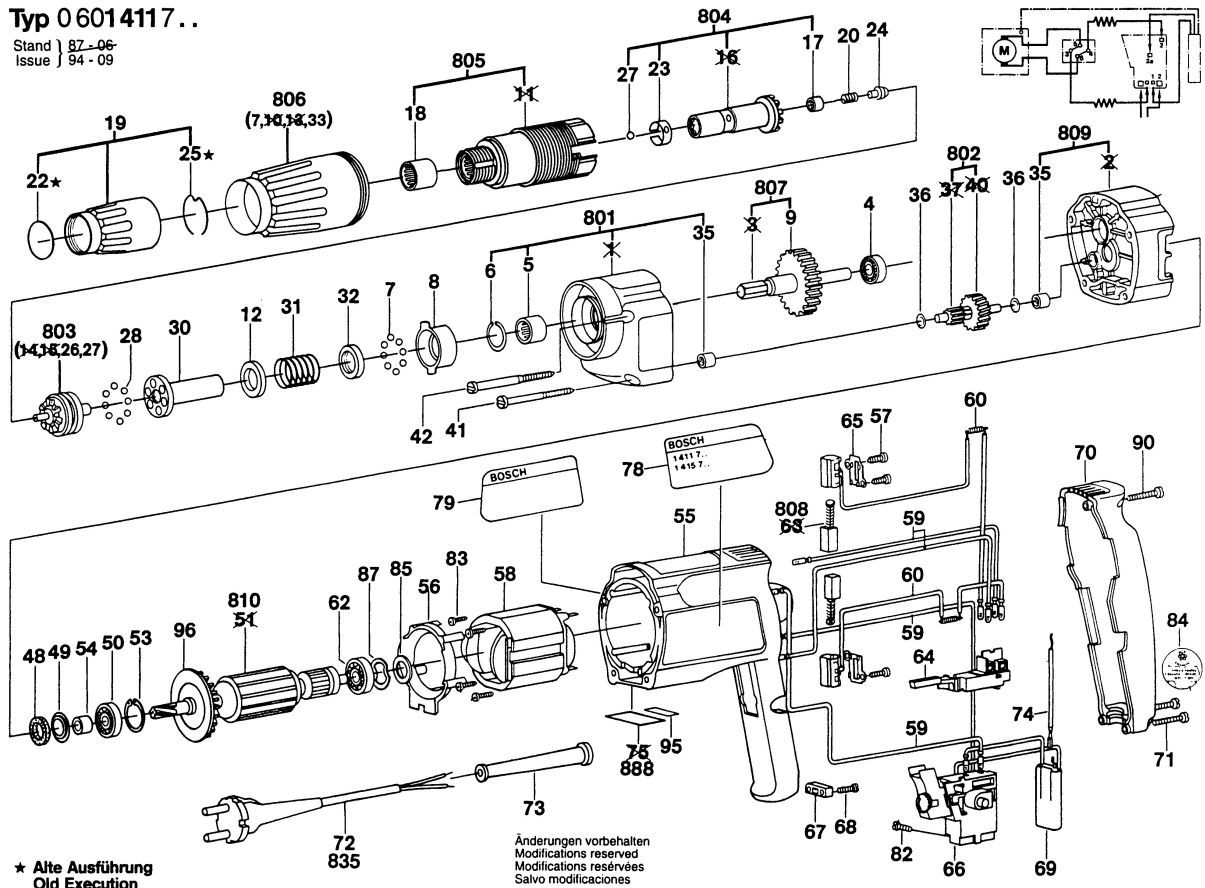

# Typ 0 601 4117..

Stand | 87-06-  
Issue | 94-09

★ Alte Ausführung  
Old Execution  
Ancien Exécution  
Vieja Ejecución

Änderungen vorbehalten  
Modifications reserved  
Modifications réservées  
Salvo modificaciones  
Robert Bosch GmbH  
Geschäftsbereich Elektrowerkzeuge  
D 70745 Leinfelden-Echterdingen