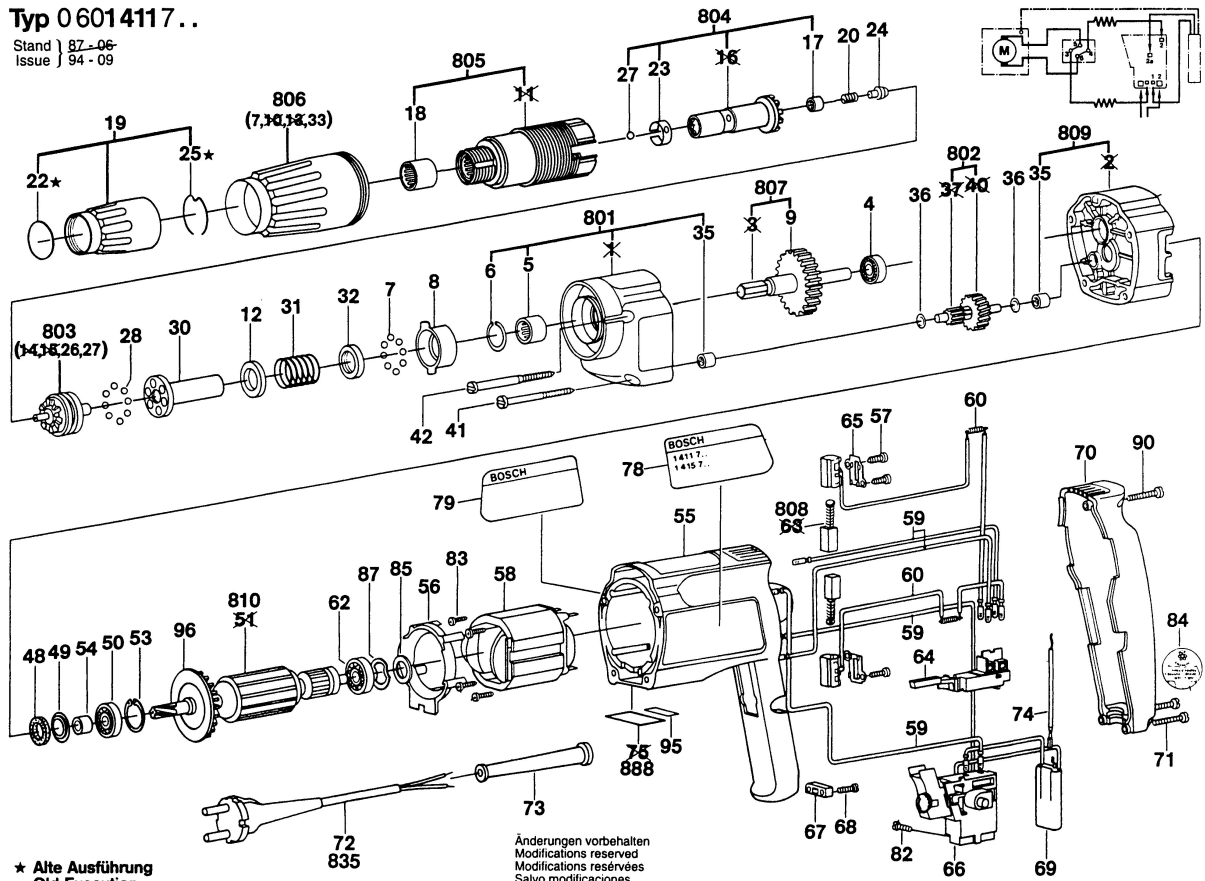

Typ 0 6014117..

Stand | 87-06-
Issue | 94-09

★ Alte Ausführung
Old Execution
Ancien Exécution
Vieja Ejecución

Änderungen vorbehalten
Modifications reserved
Modifications réservées
Salvo modificaciones
Robert Bosch GmbH
Geschäftsbereich Elektrowerkzeuge
D 70745 Leinfelden-Echterdingen