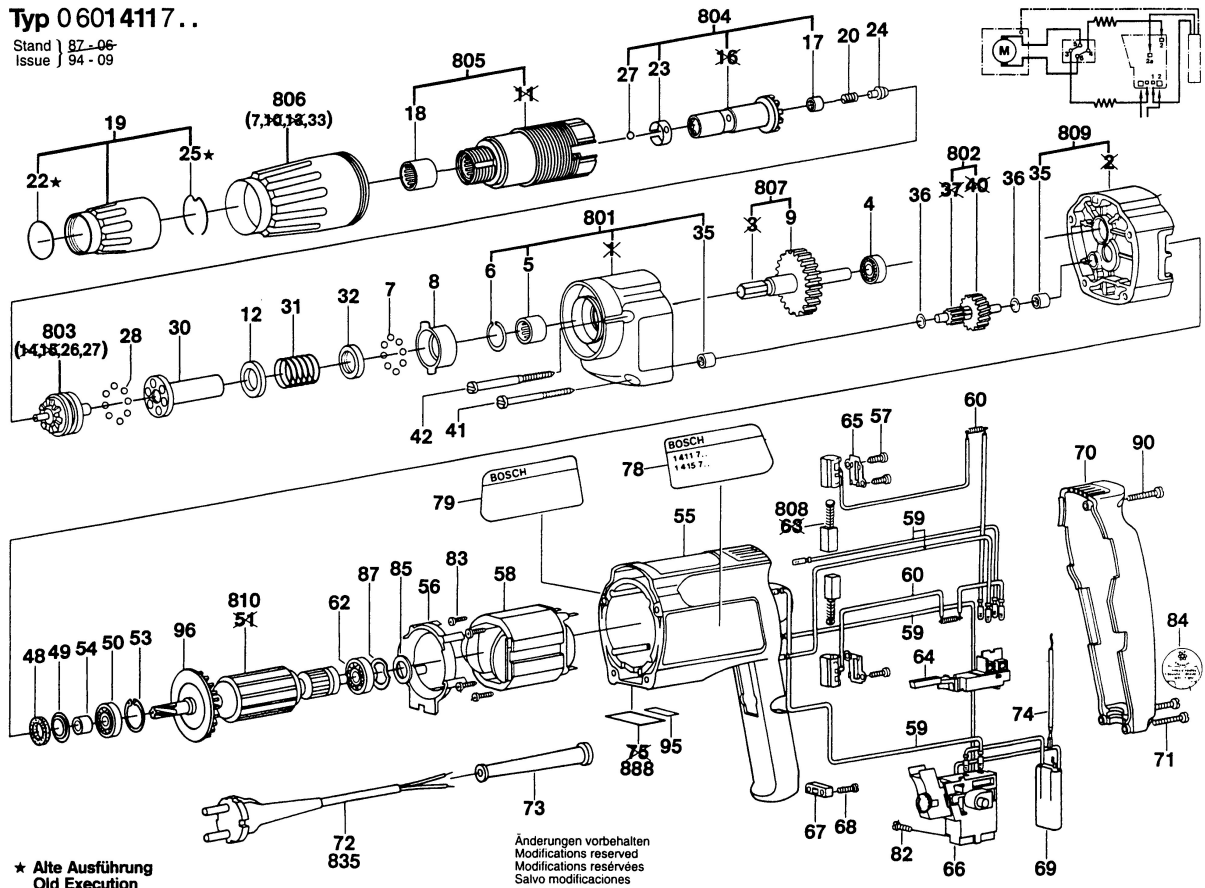

# Typ 0 6014117..

Stand | 87-06-  
Issue | 94-09

★ Alte Ausführung  
Old Execution  
Ancien Exécution  
Vieja Ejecución

Änderungen vorbehalten  
Modifications reserved  
Modifications réservées  
Salvo modificaciones  
Robert Bosch GmbH  
Geschäftsbereich Elektrowerkzeuge  
D 70745 Leinfelden-Echterdingen