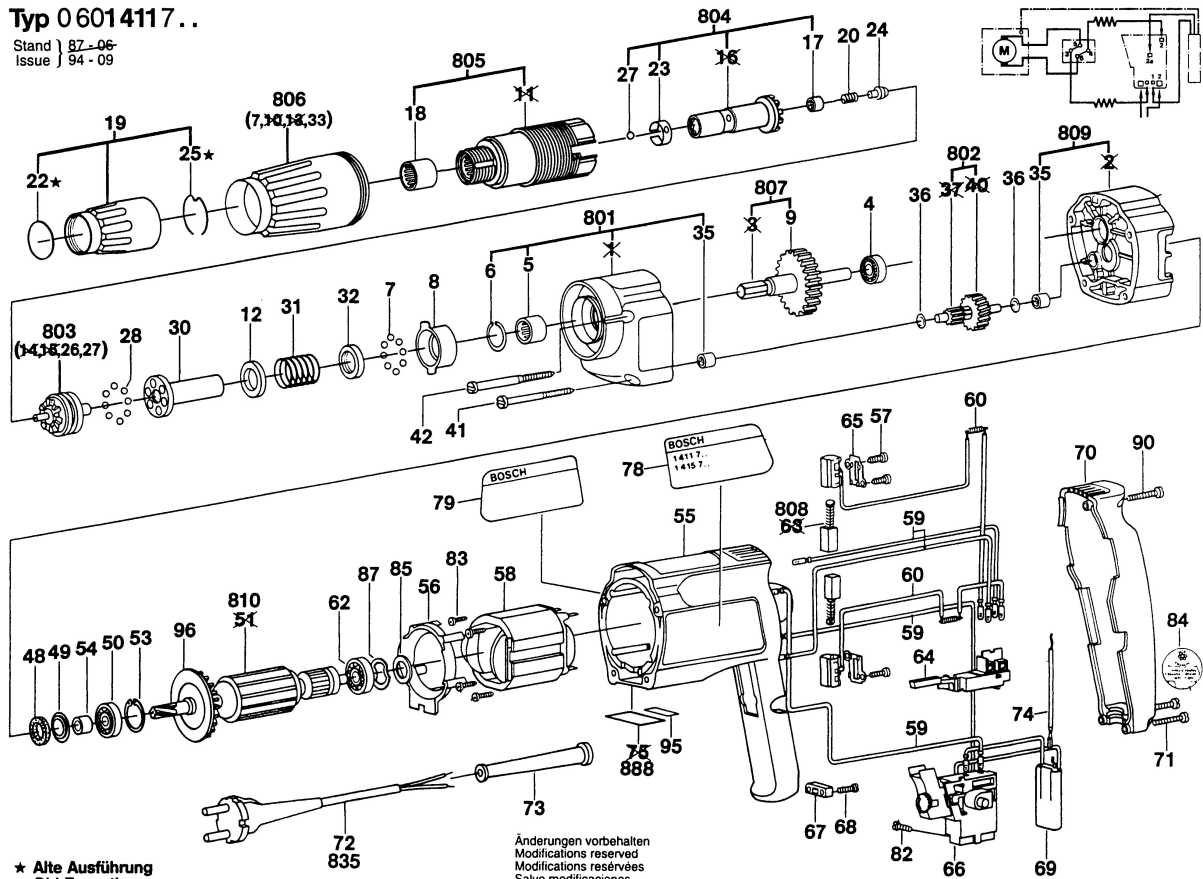

Typ 0 601 4117..

Stand | 87-06-
Issue | 94-09

★ Alte Ausführung
Old Execution
Ancien Exécution
Vieja Ejecución

Änderungen vorbehalten
Modifications reserved
Modifications réservées
Salvo modificaciones
Robert Bosch GmbH
Geschäftsbereich Elektrowerkzeuge
D 70745 Leinfelden-Echterdingen