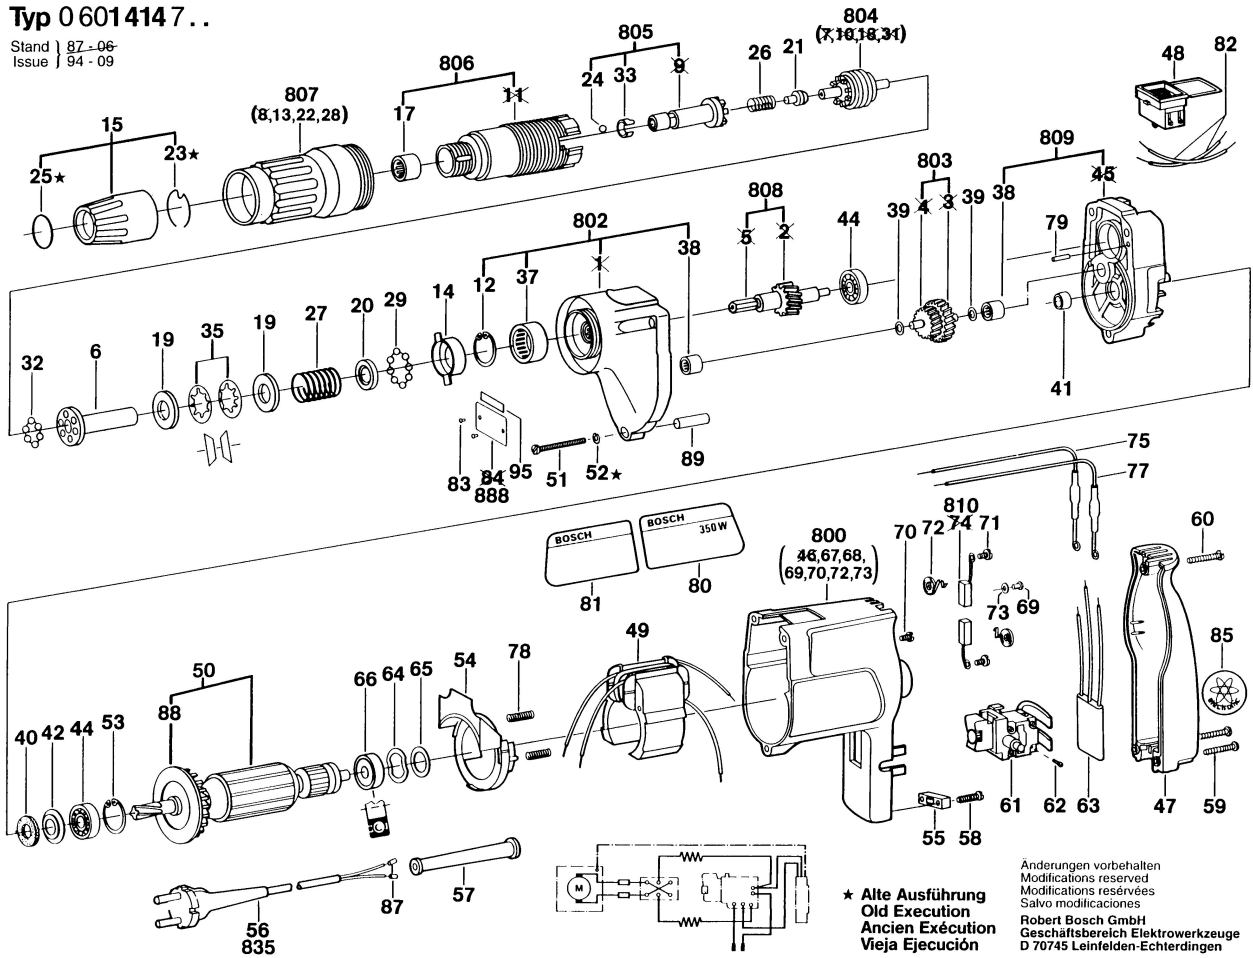

Typ 0 601414 7..

Stand | 87-06
Issue | 84-09

★ Alte Ausführung
Old Execution
Ancien Exécution
Vieja Ejecución

Anderungen vorbehalten
Modifications réservées
Salvo modificaciones
Robert Bosch GmbH
Geschäftsbereich Elektrowerkzeuge
D 70745 Leinfelden-Echterdingen