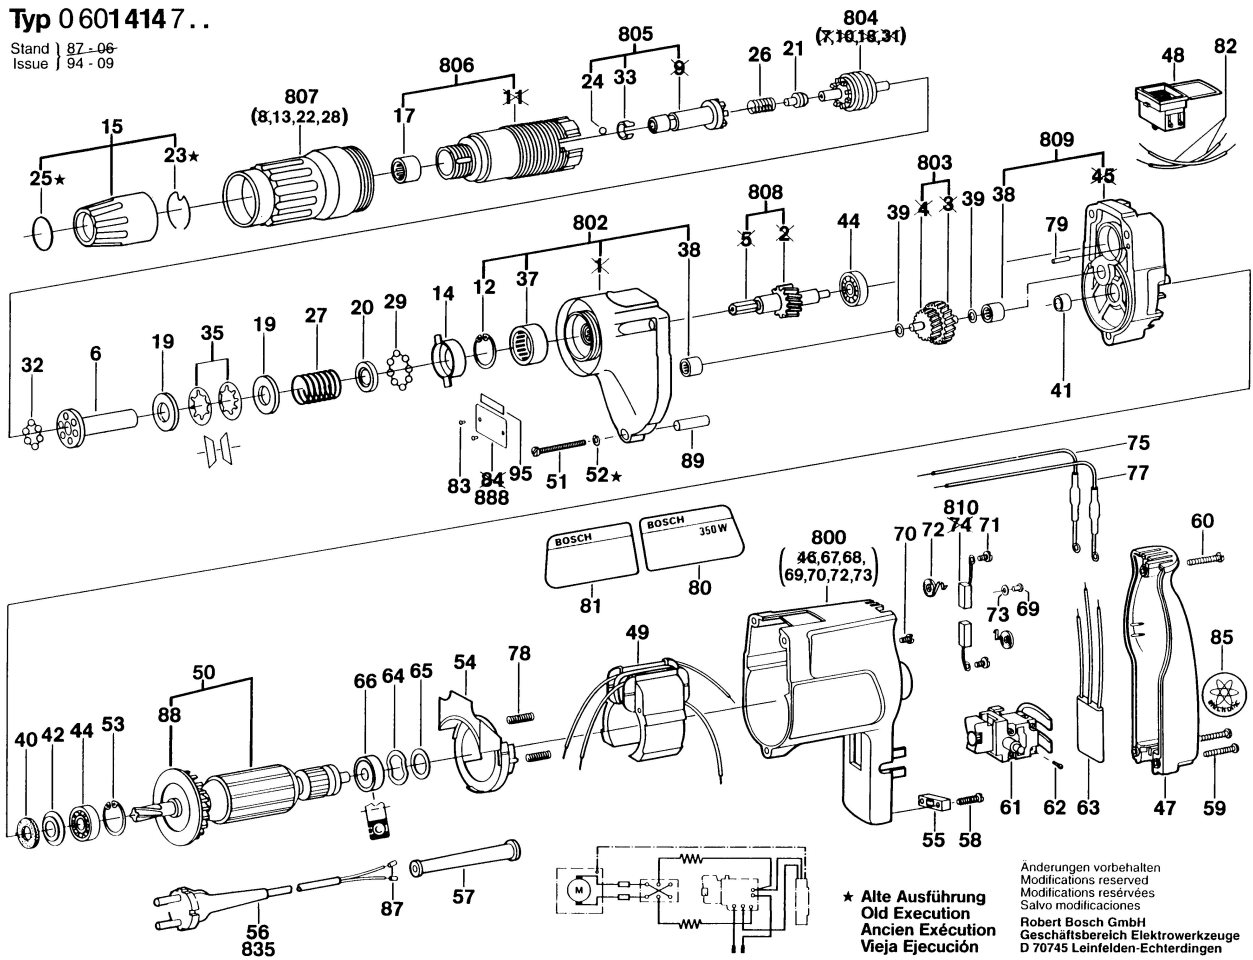

# Typ 0 601 414 7..

Stand | 87-06  
Issue | 84-09

Anderungen vorbehalten  
Modifications réservées  
Salvo modificaciones  
Robert Bosch GmbH  
Geschäftsbereich Elektrowerkzeuge  
D 70745 Leinfelden-Echterdingen