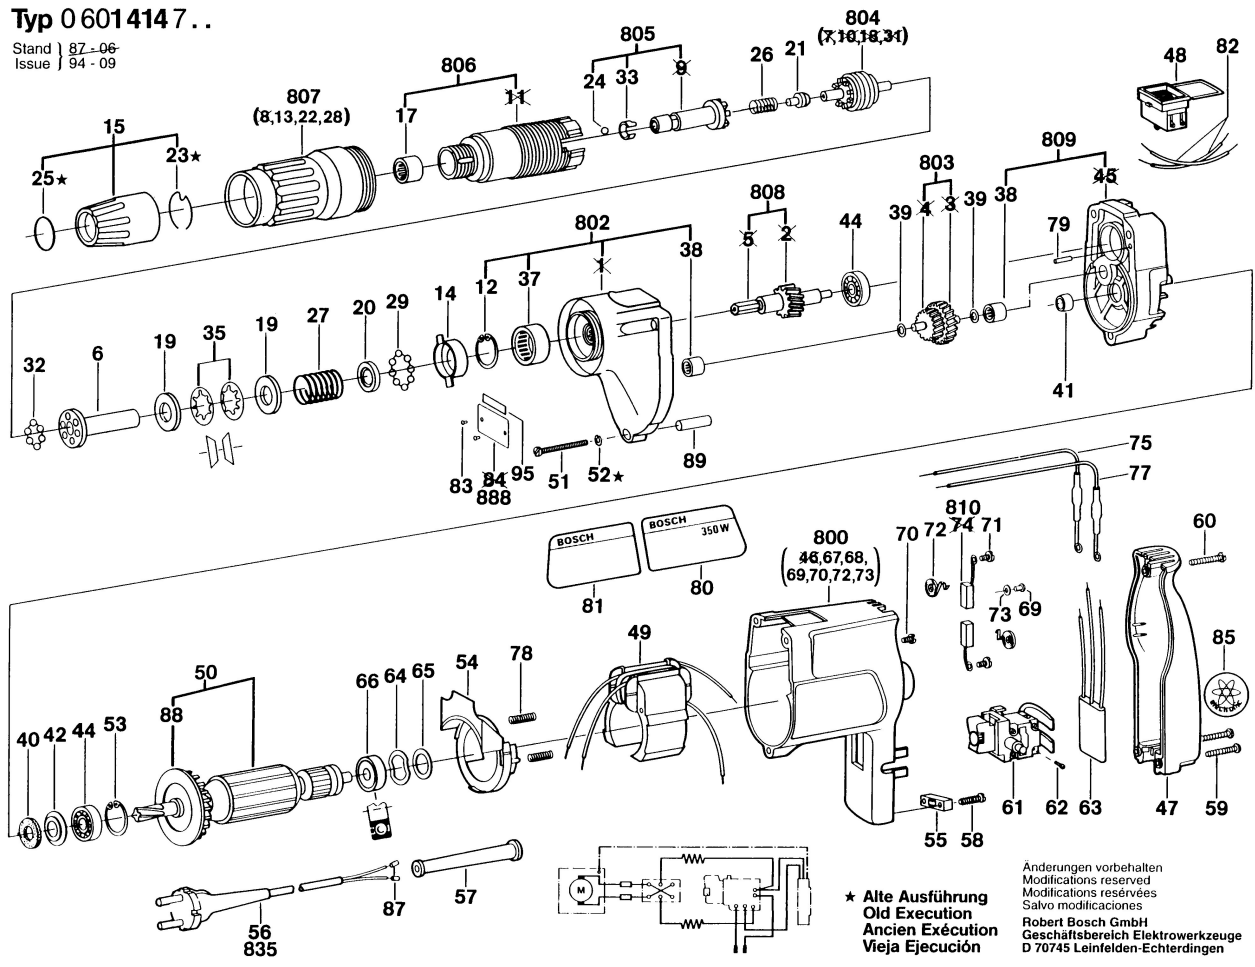

# Typ 0 601414 7..

Stand | 87-06  
Issue | 84-09

★ Alte Ausführung  
Old Execution  
Ancien Exécution  
Vieja Ejecución

Anderungen vorbehalten  
Modifications réservées  
Salvo modificaciones  
Robert Bosch GmbH  
Geschäftsbereich Elektrowerkzeuge  
D 70745 Leinfelden-Echterdingen