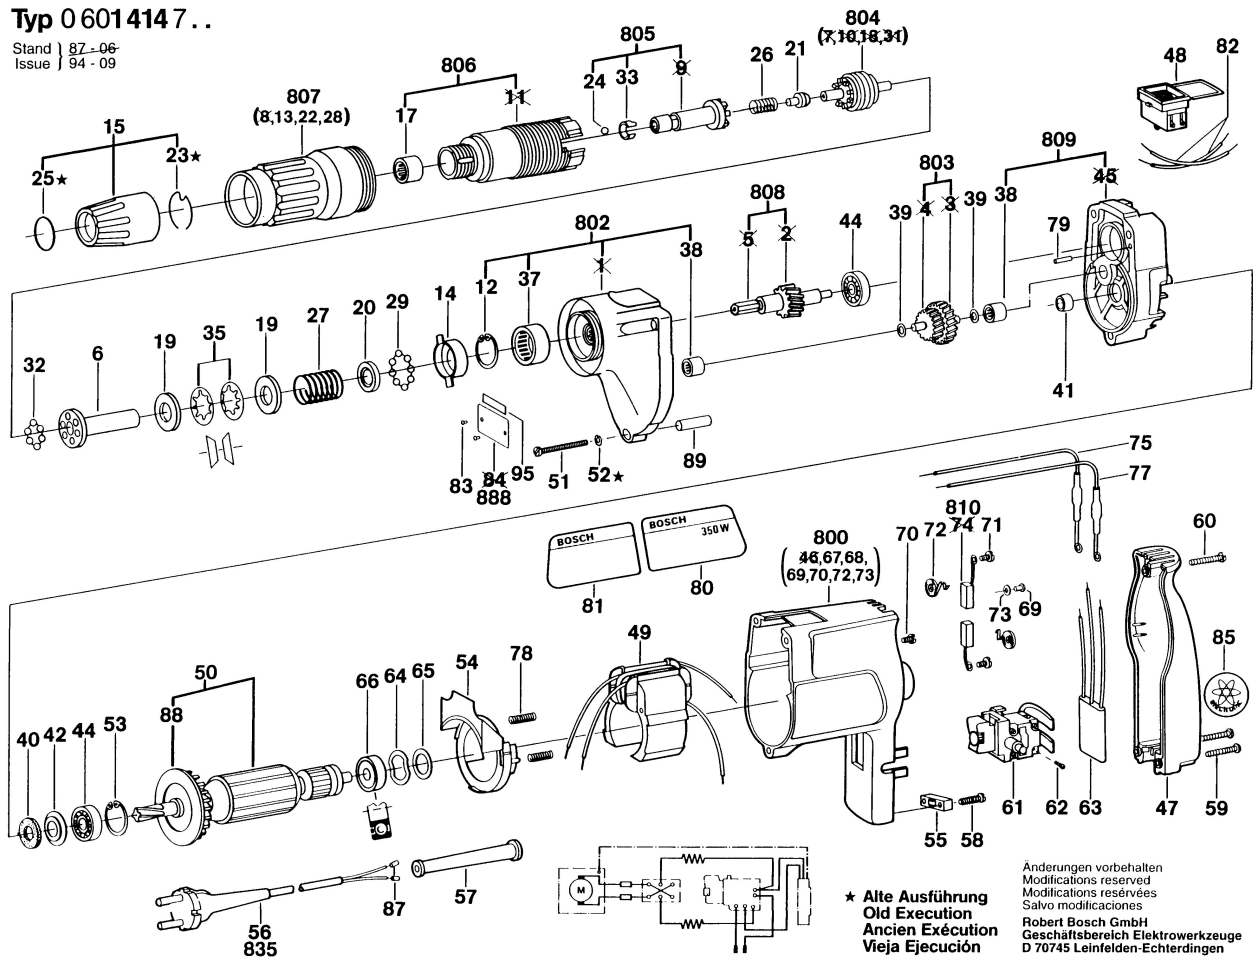

# Typ 0 601 414 7..

Stand | 87-06  
Issue | 84-09

★ Alte Ausführung  
Old Execution  
Ancien Exécution  
Vieja Ejecución

Anderungen vorbehalten  
Modifications réservées  
Salvo modificaciones  
Robert Bosch GmbH  
Geschäftsbereich Elektrowerkzeuge  
D 70745 Leinfelden-Echterdingen