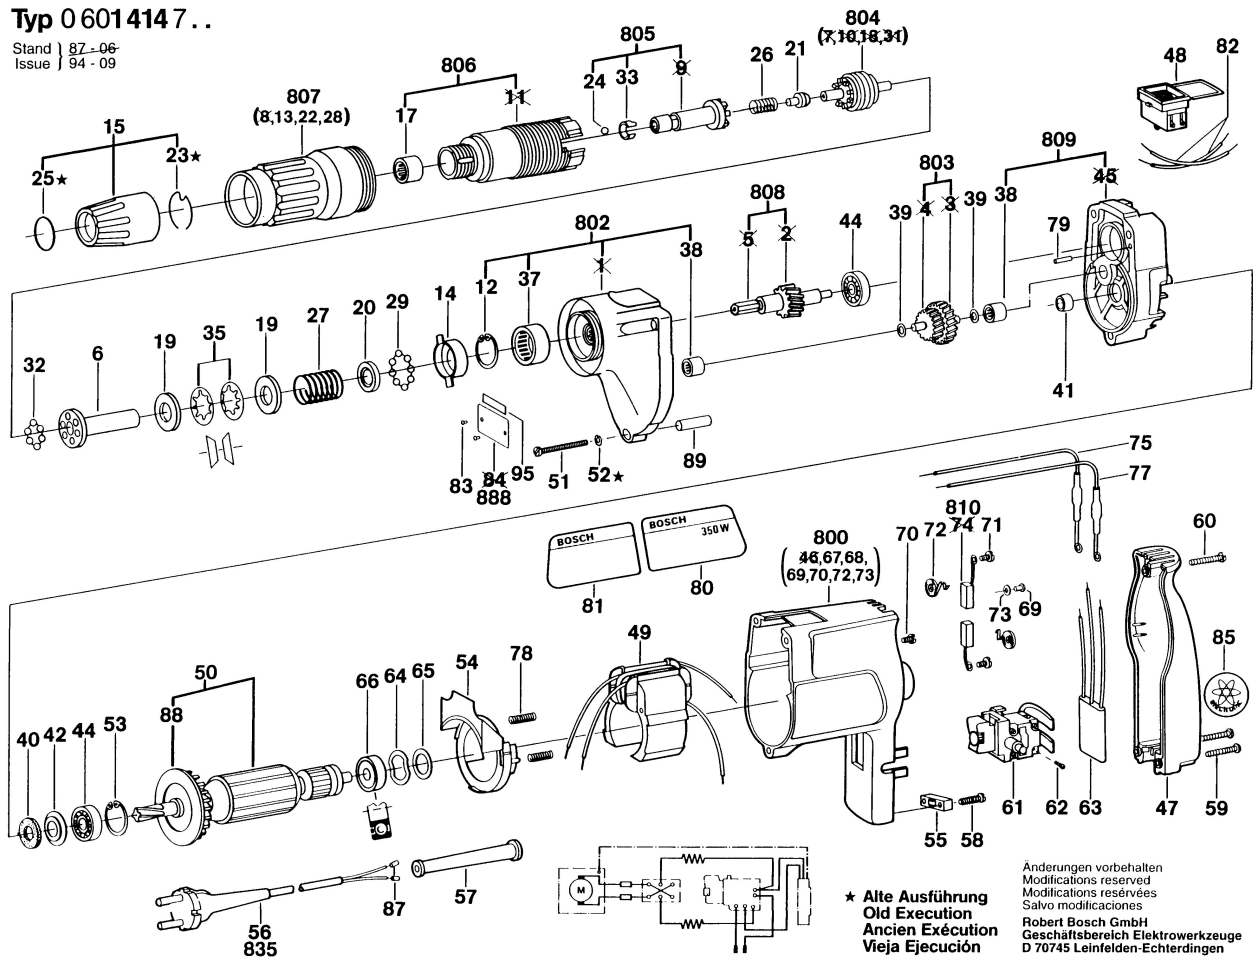

Typ 0 601414 7..

Stand | 87-06
Issue | 84-09

* Alte Ausführung
 Old Execution
 Ancien Exécution
 Vieja Ejecución

Änderungen vorbehalten
 Modifications réservées
 Salvo modificaciones
 Robert Bosch GmbH
 Geschäftsbereich Elektrowerkzeuge
 D 70745 Leinfelden-Echterdingen