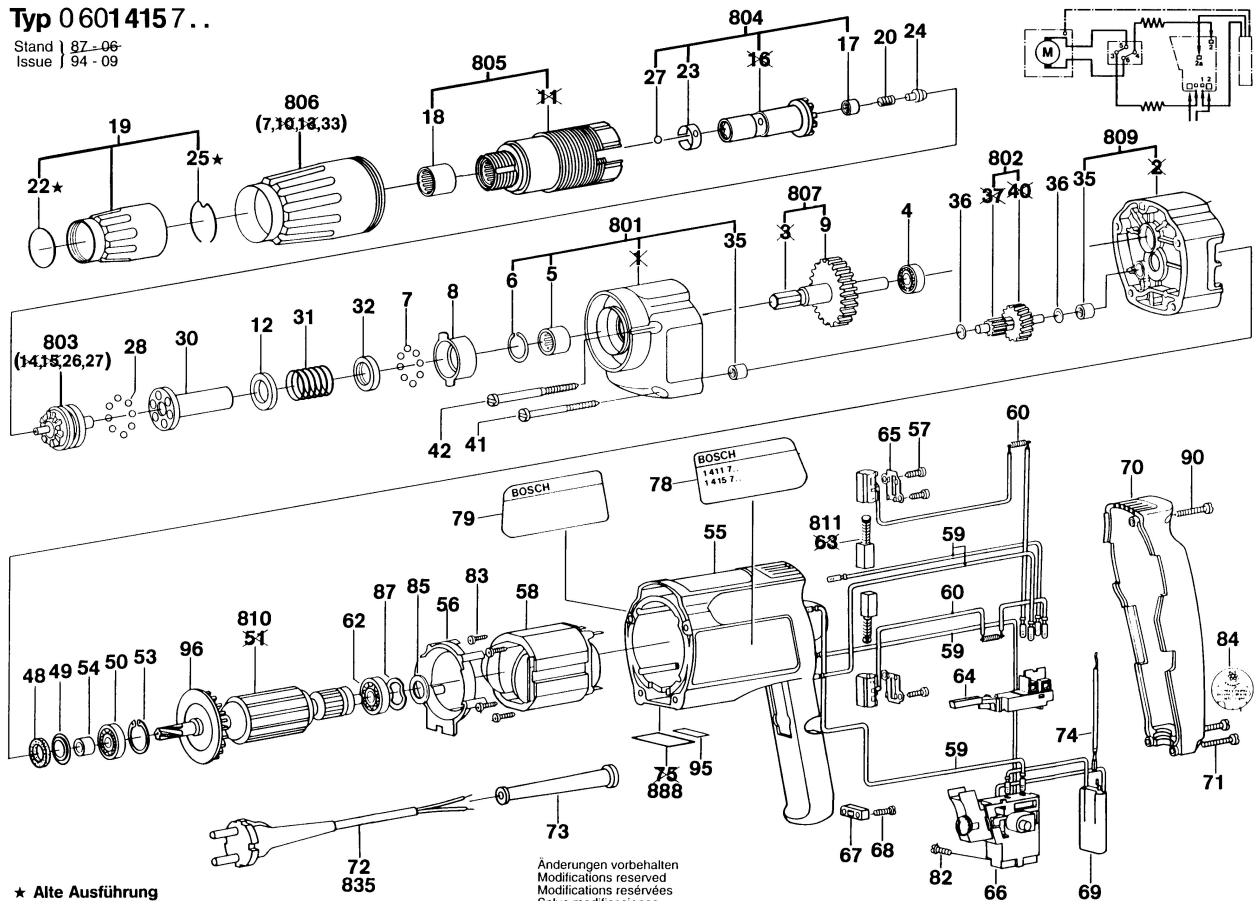

Typ 0 601 415 7..

Stand | 87-06
Issue | 94-09

★ Alte Ausführung
Old Execution
Ancien Exécution
Vieja Ejecución

Anderungen vorbehalten
Modifications reserved
Modifications réservées
Salvo modificaciones
Robert Bosch GmbH
Geschäftsbereich Elektrowerkzeuge
D 70745 Leinfelden-Echterdingen