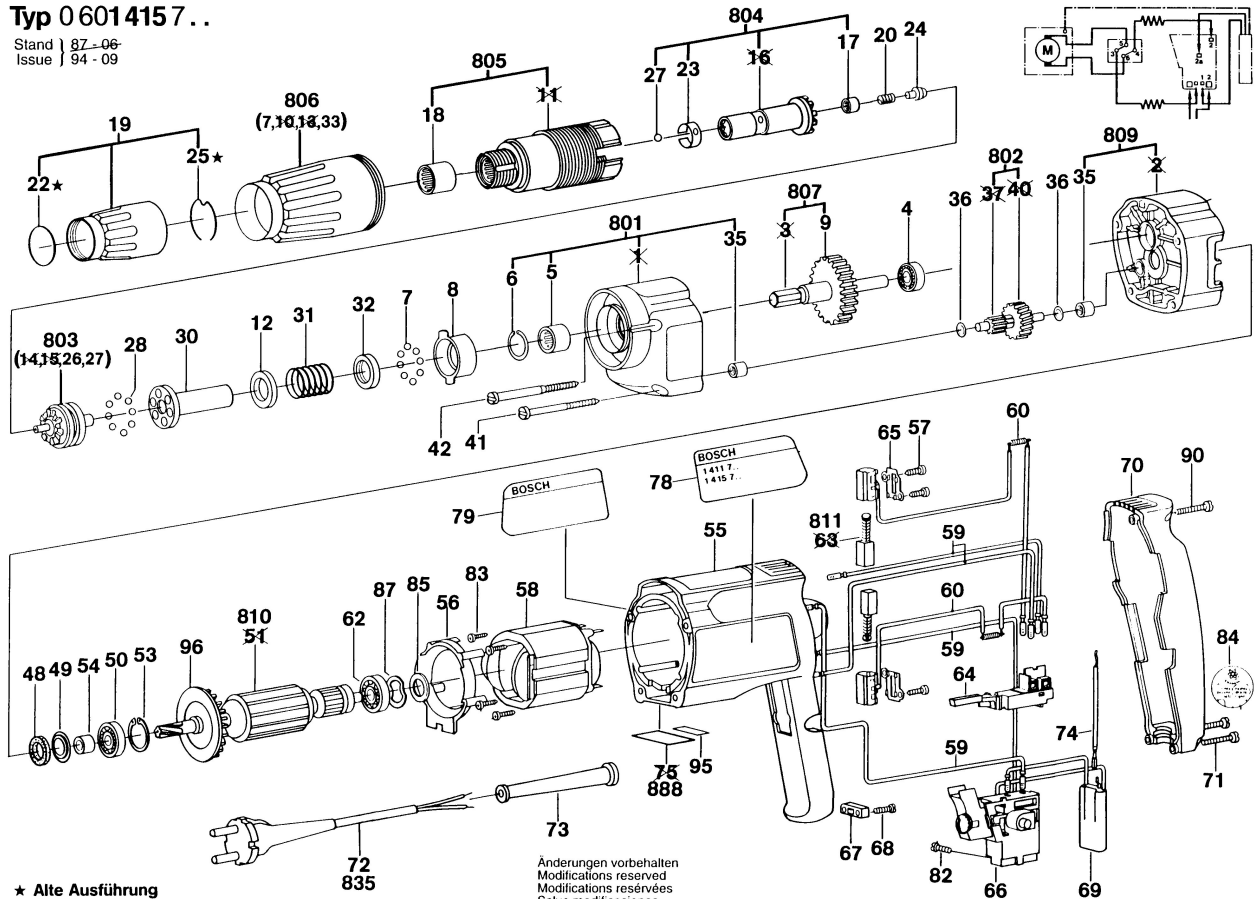

Typ 0 601 415 7..

Stand | 87-06
Issue | 94-09

★ Alte Ausführung
Old Execution
Ancien Exécution
Vieja Ejecución

Anderungen vorbehalten
Modifications reserved
Modifications réservées
Salvo modificaciones
Robert Bosch GmbH
Geschäftsbereich Elektrowerzeuge
D 70745 Leinfelden-Echterdingen