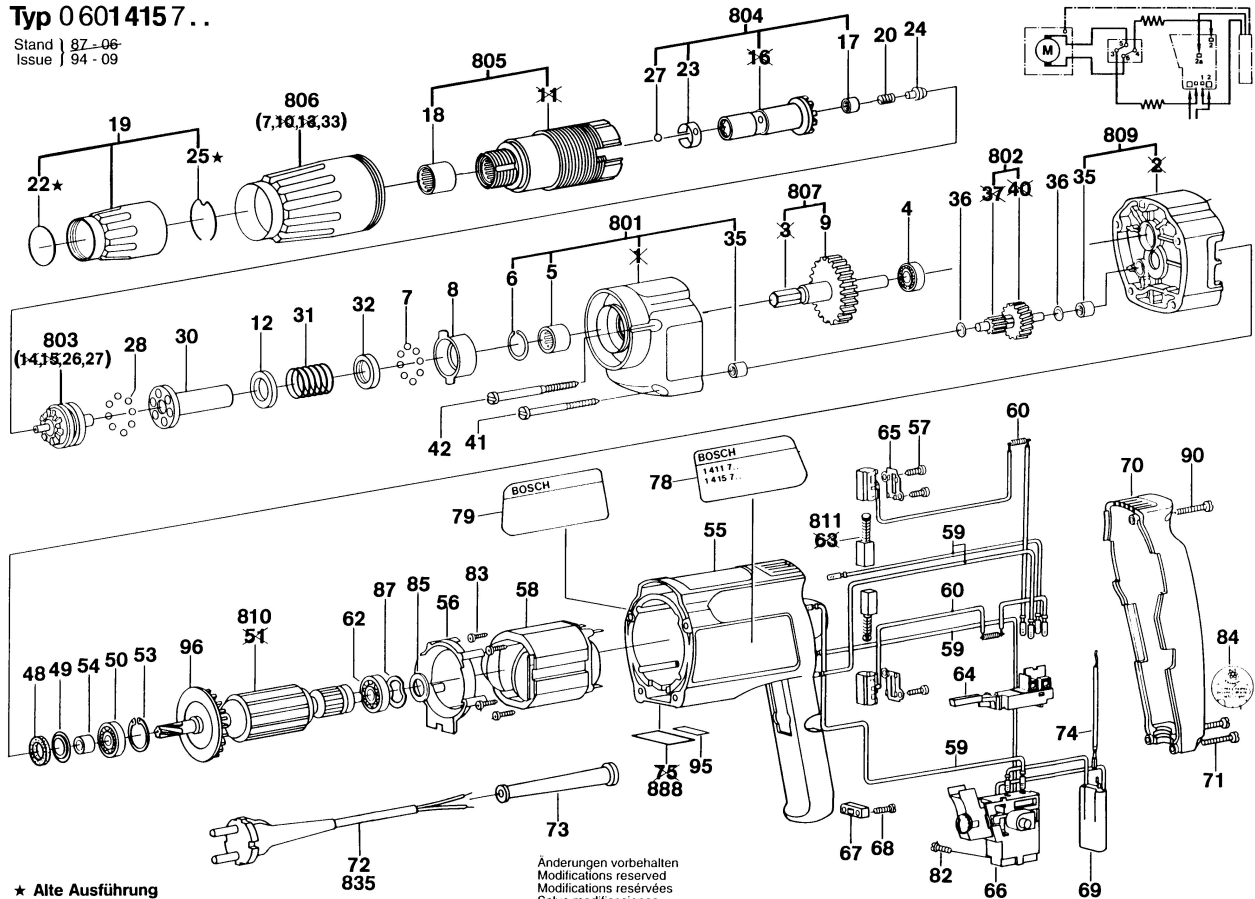

Typ 0 601 415 7..

Stand | 87-06
Issue | 94-09

★ Alte Ausführung
Old Execution
Ancien Exécution
Vieja Ejecución

Anderungen vorbehalten
Modifications reserved
Modifications réservées
Salvo modificaciones
Robert Bosch GmbH
Geschäftsbereich Elektrowerkzeuge
D 70745 Leinfelden-Echterdingen