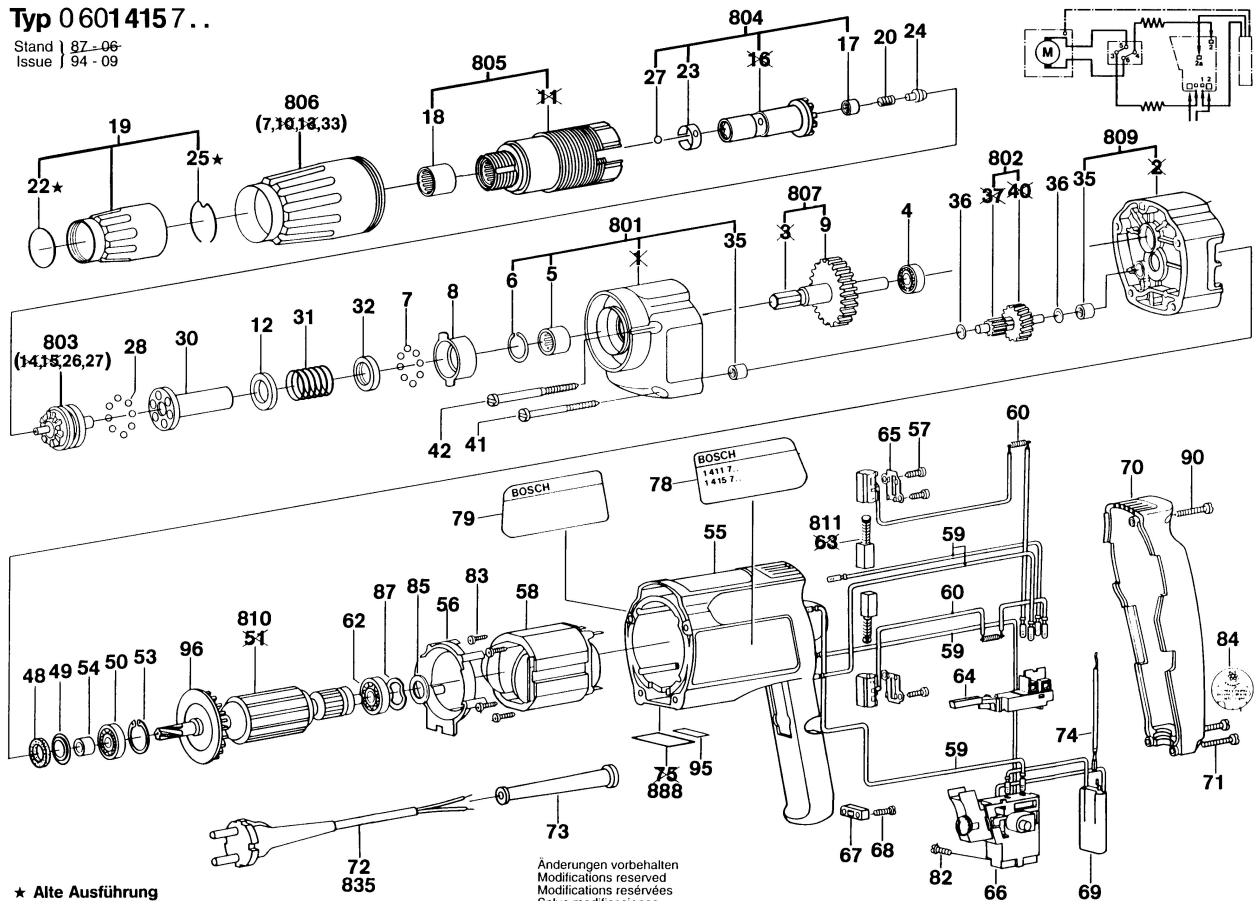

# Typ 0 601 415 7..

Stand | 87-06  
Issue | 94-09

★ Alte Ausführung  
Old Execution  
Ancien Exécution  
Vieja Ejecución

Anderungen vorbehalten  
Modifications reserved  
Modifications réservées  
Salvo modificaciones  
Robert Bosch GmbH  
Geschäftsbereich Elektrowerkzeuge  
D 70745 Leinfelden-Echterdingen