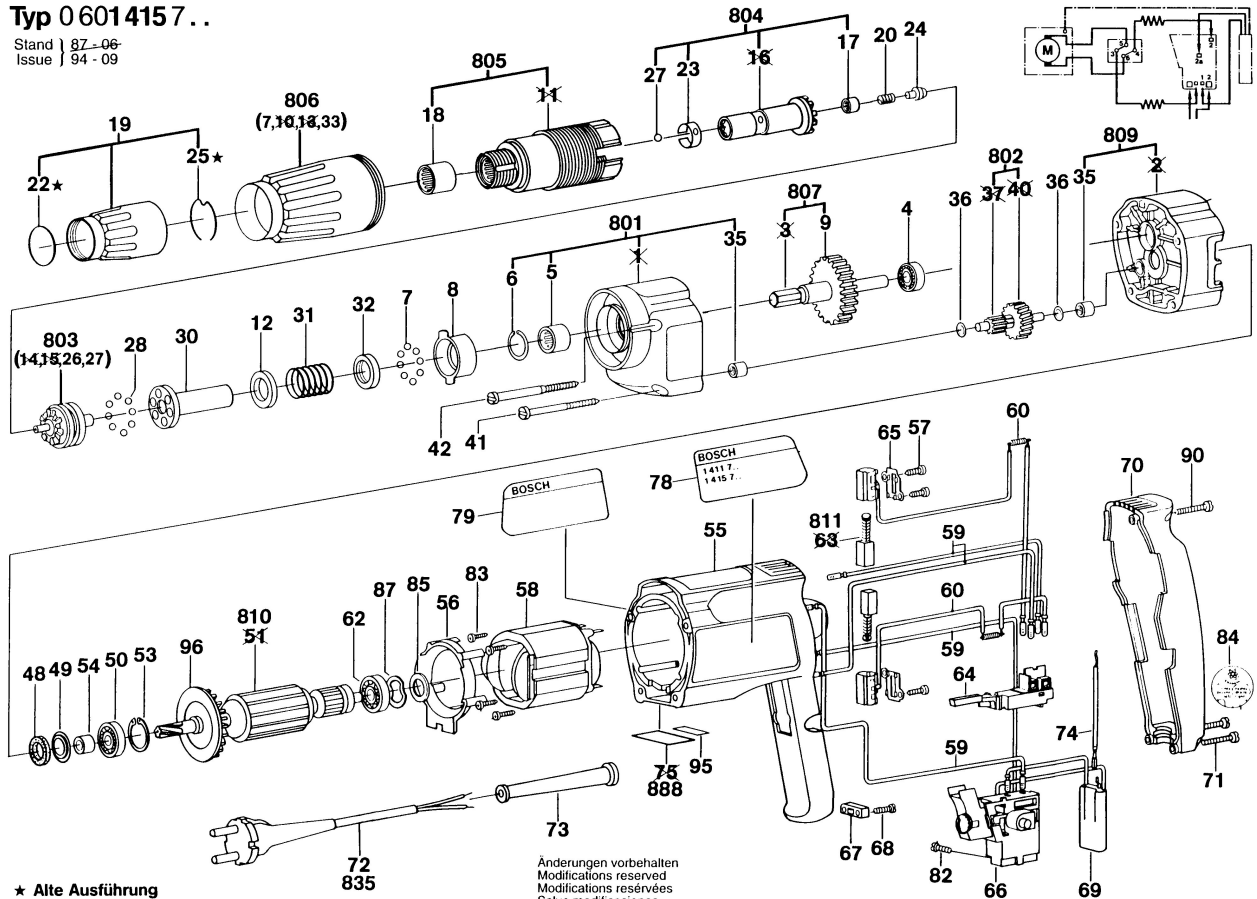

# Typ 0 601 415 7..

Stand | 87-06  
Issue | 94-09

★ Alte Ausführung  
Old Execution  
Ancien Exécution  
Vieja Ejecución

Anderungen vorbehalten  
Modifications reserved  
Modifications réservées  
Salvo modificaciones  
Robert Bosch GmbH  
Geschäftsbereich Elektrowerkzeuge  
D 70745 Leinfelden-Echterdingen